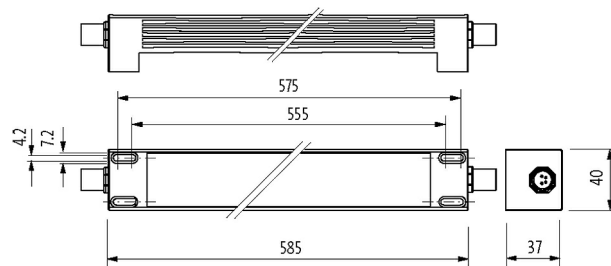

Modlight Illumix Slim Line C4W

LED machine lamp, IP54, 24VDC, 2xM8 connection

Modlight Illumix Classic Line C

18 W

możliwość rozbudowania

[Link do produktu](#)

Ilustracje

Ilustracja zastępcza

Dane techniczne

Napięcie robocze	24 V DC (21.6...27.6 V DC)
Liczba biegunów	4-piny
Kodowanie	Kodowanie A
Typ połączenia	M12 (męski)
Wydajność świetlna oprawy	ok. 105 lm/W
Prąd oprawy oświetlenia	ok. 1890 lm
Wskaźnik oddawania barw (Ra)	> 80
Jasny kolor	Białe dzienne, ok. 5500 K
Kąt świecenia	> 120°
Pobór mocy	18 W

Dane ogólne

Typ montażu	obrotowy
Zakres temperatur	-30...+50 °C
Materiał (obudowa)	Aluminium anodyzowane
Materiał (lekka osłona)	jednokanałowe szkło rozproszone (ESG), 4 mm
Wysokość ustawienia	Działa do 2000 m
Odporność na wibracje	2...9 Hz/10 mm; 9...200 Hz/3 g
Ø łba śruby	max. 12 mm/M5
Wilgotność względna	5...95%
Stopień ochrony	IP67
Wymiary (wys. × szer. × gł.)	37×585×40 mm (1.46×23.03×1.57 in.)
Obciążenie	50 g, 11 ms

Dane handlowe

EAN	4048879752442
eClass	27110306
Jednostka pakowania	1.000

Informacje zawarte w niniejszej karcie charakterystyki zostały opracowane z największą starannością. Odpowiedzialność co do poprawności, kompletności i aktualności jest ograniczona do rażącego przewinienia. Stan: 03/22