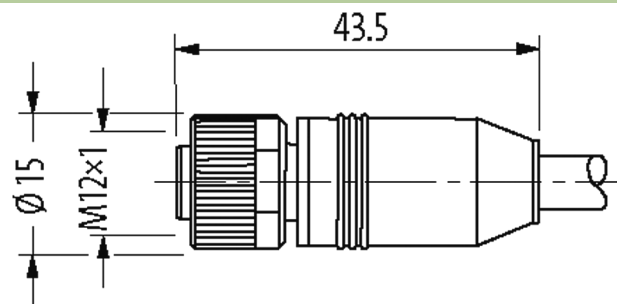

**M12 Bu. 0° A-kod. freies Ltg-ende**

SABIX 8x0,25 gr 10m

Buchse gerade  
M12, 8-polig  
mit Kabeltülle

Das Material der Gehäuse ist aus Kunststoff und hat eine gute Chemikalien- und Ölbeständigkeit.

Beim Einsatz aggressiver Medien ist die Materialbeständigkeit applikationsbezogen zu überprüfen. Nähere Details auf Anfrage.

Abweichende Leitungslängen auf Anfrage lieferbar.

**Link zum Produkt****Abbildungen**

Female

Abbildung stellvertretend

**Bauform**

Bauform 17041

**Technische Daten**

Betriebsspannung max. 30 V AC/DC

Bemessungsstoßspannung 0.8 kV

Betriebsstrom je Kontakt max. 2 A

Polzahl 8

Isolierstoffgruppe IEC 60664-1, category I

Kodierung A-kodiert

Verriegelung der Steckplätze Schraubgewinde (M12x1 mm) empf. Anzugsdrehmoment 0.6 Nm, selbstsichernd

Verschraubung M12 (SW13)

Material (Verriegelung) Zink-Druckguss, matt vernickelt

Material PUR

passend für Wellenschlauch (Innen-Ø) ohne

**Allgemeine Daten**

Normen	DIN EN 61076-2-101 (M12)
Befestigungsart	gesteckt, verschraubt
Verschmutzungsgrad	3
Abmantellänge	60 mm
Temperaturbereich	-25...+85 °C, abhängig von angeschlossener Leitung