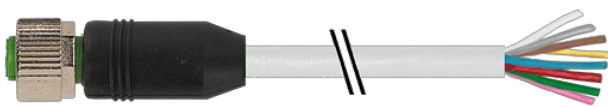

**M12 Bu. 0° A-kod. freies Ltg-ende**

SABIX 8x0,25 gr 10m

Buchse gerade  
M12, 8-polig  
mit Kabeltülle

Das Material der Gehäuse ist aus Kunststoff und hat eine gute Chemikalien- und Ölbeständigkeit.

Beim Einsatz aggressiver Medien ist die Materialbeständigkeit applikationsbezogen zu überprüfen. Nähere Details auf Anfrage.

Abweichende Leitungslängen auf Anfrage lieferbar.

**Link zum Produkt****Abbildungen**

Female

Abbildung stellvertretend

**Bauform**

Bauform 17041

**Technische Daten**

Betriebsspannung max. 30 V AC/DC

Verschraubung M12 (SW13)

Material (Verriegelung) Zink-Druckguss, matt vernickelt

Material PUR

passend für Wellenschlauch (Innen-Ø) ohne

**Allgemeine Daten**

Normen	DIN EN 61076-2-101 (M12)
Befestigungsart	gesteckt, verschraubt
Verschmutzungsgrad	3
Abmantellänge	60 mm
Temperaturbereich	-25...+85 °C, abhängig von angeschlossener Leitung

**Leitungen**

Kabelkennung	R42
Kabeltyp	Bahnkabel
Zulassung (Kabel)	DIN EN 45545-2, CE conform
Kabelgewicht [g/m]	47,30
Material (Leiter)	Cu-Litze, blank
Widerstand (Leiter)	max. 78 Ω/km (20 °C)
Einzeldraht-Ø (Leiter)	0.15 mm
Aufbau (Leiter)	14× 0.15 mm (Litzenklasse 5)
Querschnitt (Leiter)	8× 0.25 mm <sup>2</sup>
AWG	ähnlich AWG 24
Material (Aderisolierung)	Special Sabix
Ader-Ø inkl. Isolierung	1.15 mm ±5%
Aderfarbe/Nummerierung	br, ws, rt, bl, rs, gr, ge, gn
Verseilverbund	8 Adern um Kernfüller verseilt
Material (Mantel)	Special Sabix
Außen-Ø (Mantel)	5.2 mm ±5%
Farbe (Mantel)	grau
thermische Beständigkeit	flammwidrig; erfüllt die Brandschutzanforderungen R15 (EL1A) nach DIN EN 45545-2
Nennspannung	500 V
Prüfspannung	1500 V AC
Strombelastbarkeit	angelehnt an DIN VDE 0891-1
Temperaturbereich (fest)	-40...+90 °C
Temperaturbereich (bewegt)	-30...+90 °C
Biegeradius (fest)	5× Außen-Ø
Biegeradius (bewegt)	10× Außen-Ø
Mantelfarbe	grau