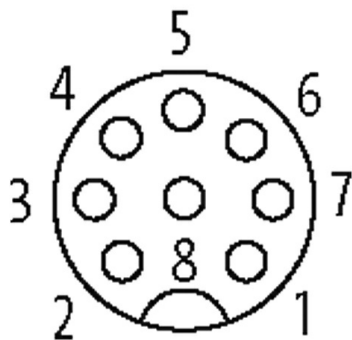

**M12 Bu. 0° A-kod. freies Ltg-ende**

SABIX 8x0,25 gr 10m

Buchse gerade  
M12, 8-polig  
mit Kabeltülle

Das Material der Gehäuse ist aus Kunststoff und hat eine gute Chemikalien- und Ölbeständigkeit.

Beim Einsatz aggressiver Medien ist die Materialbeständigkeit applikationsbezogen zu überprüfen. Nähere Details auf Anfrage.

Abweichende Leitungslängen auf Anfrage lieferbar.

**Link zum Produkt****Abbildungen**

Female

Abbildung stellvertretend

**Bauform**

Bauform 17041

**Technische Daten**

Betriebsspannung max. 30 V AC/DC

Verschraubung M12 (SW13)

Material (Verriegelung) Zink-Druckguss, matt vernickelt

Material PUR

passend für Wellenschlauch (Innen-Ø) ohne

**Allgemeine Daten**

Normen	DIN EN 61076-2-101 (M12)
Befestigungsart	gesteckt, verschraubt
Verschmutzungsgrad	3
Abmantellänge	60 mm
Temperaturbereich	-25...+85 °C, abhängig von angeschlossener Leitung