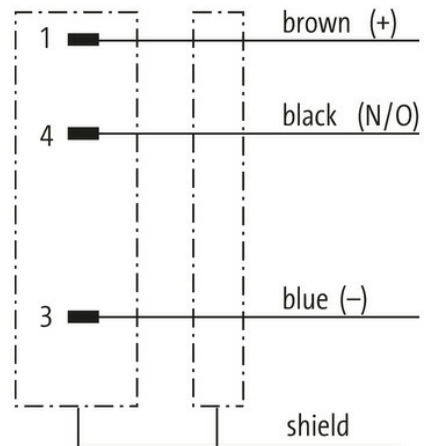

M12 St. 0° A-kod. freies Ltg.-ende geschirmt

PUR 3x0.34 geschirmt gr 1,7m

Stecker gerade
M12, 3-polig
geschirmt

Das Material der Gehäuse ist aus Kunststoff und hat eine gute Chemikalien- und Ölbeständigkeit.

Beim Einsatz aggressiver Medien ist die Materialbeständigkeit applikationsbezogen zu überprüfen. Nähere Details auf Anfrage.

Abweichende Leitungslängen auf Anfrage lieferbar.

[Link zum Produkt](#)**Abbildungen****Male**

Abbildung stellvertretend

* nur für Produkte mit UL/CSA-zugelassener
Leitung

Bauform

Die in diesem Datenblatt enthaltenen Angaben wurden mit der größtmöglichen Sorgfalt erarbeitet.
Für Richtigkeit, Vollständigkeit und Aktualität ist die Haftung auf grobes Verschulden begrenzt. Stand: 03/22