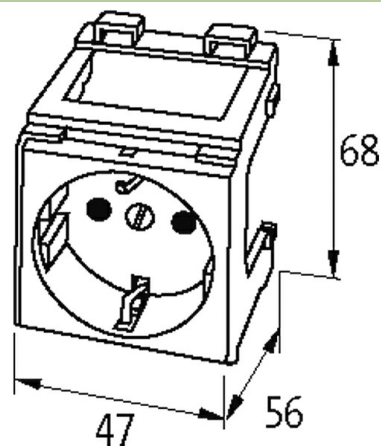

Modlink MSVD Steckdose Schweiz

250VAC/10A Federkraftklemmen

Schweiz (weiß)
Federkraftklemmen

[Link zum Produkt](#)

Abbildungen

Abbildung stellvertretend

Technische Daten

Betriebsspannung	250 V AC
Betriebsstrom	10 A

Allgemeine Daten

Befestigungsart	schnappbar auf Tragschiene (EN 60715)
Anschlussart	Federkraftklemmen: max. 2× 1.5 mm ² (AWG 16)
Abmessungen H×B×T	68×47×56 mm

Kaufmännische Daten

EAN	4048879031295
eClass	27143423
Ursprungsland	HU
Verpackungseinheit	1
Zolltarifnummer	85366990