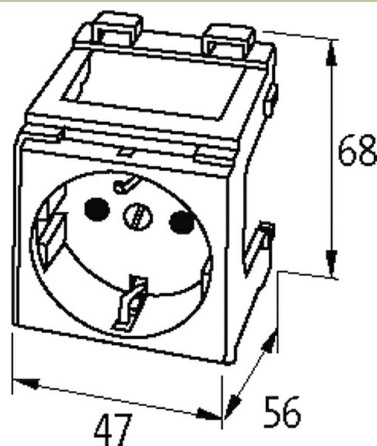

Modlink MSVD Steckdose Dänemark

250VAC/13A Federkraftklemmen

Dänemark (weiß)
Federkraftklemmen

[Link zum Produkt](#)

Abbildungen

Abbildung stellvertretend

Technische Daten

Betriebsspannung	250 V AC
Betriebsstrom	13 A

Allgemeine Daten

Befestigungsart	schnappbar auf Tragschiene (EN 60715)
Anschlussart	Federkraftklemmen: max. 2× 2.5 mm ² (AWG 14)
Abmessungen H×B×T	68×47×56 mm

Kaufmännische Daten

EAN	4048879031240
eClass	27143423
Ursprungsland	DE
Verpackungseinheit	1.000
Zolltarifnummer	85366990