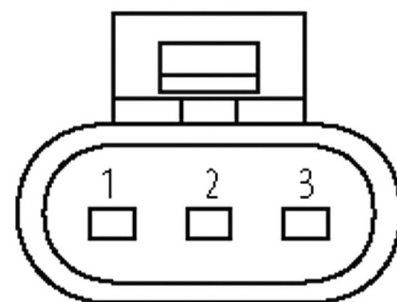

Male
female contacts