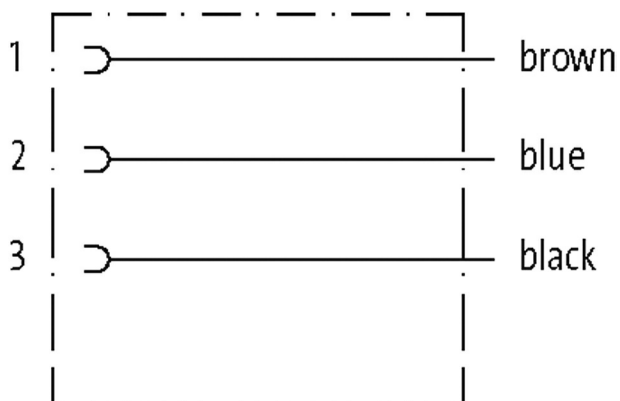

Valve plug SuperSeal female 3-pol. with cable

PUR 3x0.75 bk 3m

Xtreme - Outdoor

Męski prosty

max. 24 V DC

3-piny

bez komponentów

bez koszulek kablowych

Materiał obudowy jest wykonany z tworzywa sztucznego i posiada dobrą odporność chemiczną i na oleje.

W przypadku stosowania agresywnych mediów należy sprawdzić odporność materiałów w zależności od aplikacji.

Bliższe szczegóły na życzenie.

Inne długości kabli są dostarczane na życzenie.

Link do produktu

Ilustracje