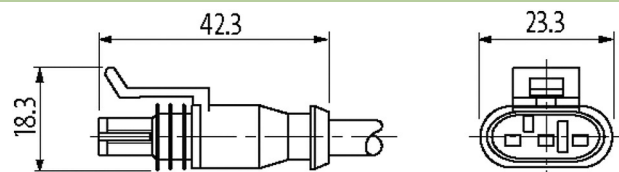

## Valve plug SuperSeal female 3-pol. with cable

PUR 3x0.75 bk 3m

Xtreme - Outdoor

Męski prosty

max. 24 V DC

3-piny

bez komponentów

bez koszulek kablowych

#### Ilustracje

Male  
female contacts

Ilustracja zastępcza

Typ	
Typ	73081
Dane techniczne	
Napięcie robocze	max. 24 V DC
Znamionowy pik napięciowy	1.5 kV
Prąd roboczy na styk	max. 8 A
Liczba biegunów	3-piny
Wyświetlacz LED	nie
Blokowanie slotów	Blokada zatrzaskowa
Stopień ochrony	IP67 podłączony i zablokowany (EN 60529)
Materiał	PUR
odpowiedni do peszli (Ø wewnętrzna)	11 mm
Obudowa	AMP SuperSeal1.5, czarny plastik
Dodatkowy obwód	bez komponentów

Dane ogólne	
Typ montażu	włożone
Materiał (styk)	Stop miedzi
Materiał (powierzchnia styku)	Sn
Materiał (uszczelka)	Silikon
Stopień zanieczyszczenia	3
Zakres temperatur	-40...+125 °C, w zależności od podłączonego kabla
Kable	
Numer kabla	513
Ilość/przekrój żył	3× 0.75 mm <sup>2</sup>
Izolacja żyły	PP (bra, nie, cza)
Wartości łańcuchów ciągowych	4 Mio.
Kolor izolacji	czarny
Materiał (płaszcz)	PUR (UL)
Średnica zewnętrzna	5.3 mm ±5%
Promień gięcia (w ruchu)	10× Ø-zewn.
Zakres temperatur (stały)	-40...+80 °C
Zakres temperatur (ruchomy)	-25...+80 °C
Dane handlowe	
EAN	4048879682015
eClass	27279218
Jednostka pakowania	1
Kod taryfy celnej	85444290
Kraj pochodzenia	DE