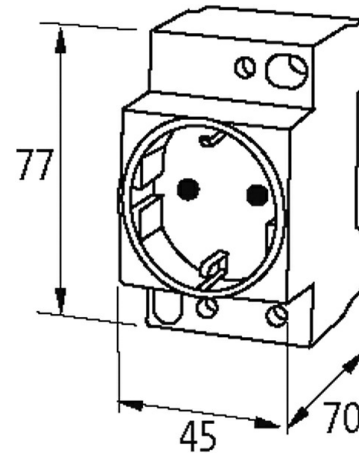

Modlink MSVD Steckdose Deutschland gelb

250VAC/16A Schraubklemmen

Deutschland (VDE) gelb
Schraubklemmen[Link zum Produkt](#)**Abbildungen**

Abbildung stellvertretend

Allgemeine Daten

Abmessungen H×B×T 77×45×70 mm