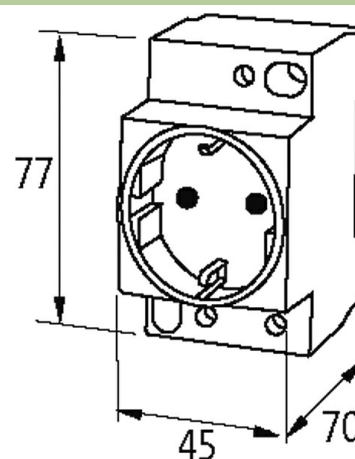

Gniazdo 250V, bez LED, żółte, na szynę montażową

Niemcy (VDE) żółty
Zaciski śrubowe

[Link do produktu](#)**Ilustracje**

Ilustracja zastępcza

Dane ogólne

Wymiary (wys. × szer. × gł.) 77×45×70 mm

Dane handlowe