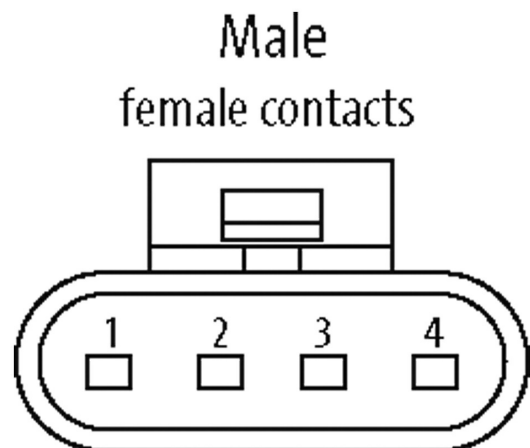

Abweichende Leitungslängen auf Anfrage lieferbar.

Link zum Produkt

Abbildungen

Abbildung stellvertretend

Bauform

Bauform 73161

Technische Daten

Betriebsspannung	max. 24 V DC
Bemessungsstoßspannung	1.5 kV
Betriebsstrom je Kontakt	max. 7 A
Polzahl	4-polig
LED-Anzeige	nein
Verriegelung der Steckplätze	Schnappverriegelung
Schutzart	IP67 in gestecktem und verriegeltem Zustand (EN 60529)
Material	PUR
passend für Wellenschlauch (Innen-Ø)	11 mm
Gehäuse	AMP SuperSeal 1.5, Kunststoff schwarz
Zusatzbeschaltung	ohne Bauteile

Allgemeine Daten	
Befestigungsart	gesteckt
Material (Kontakt)	Kupferlegierung
Material (Kontaktoberfläche)	Sn
Material (Dichtung)	Silikon
Verschmutzungsgrad	3
Temperaturbereich	-40...+125 °C, abhängig von angeschlossener Leitung
Leitungen	
Kabelnummer	514
Adernzahl/-querschnitt	4x 0.75 mm ²
Aderisolation	PP (br, ws, bl, sw)
Schleppkettenwerte	2 Mio.
Mantelfarbe	schwarz
Material (Mantel)	PUR (UL)
Außen-Ø	5.7 mm ±5%
Biegeradius (bewegt)	6x Außen-Ø
Temperaturbereich (bewegt)	-25...+80 °C
Kabelkennung	514
Material (Leiter)	Cu-Litze, blank
Widerstand (Leiter)	max. 58 Ω/km (20 °C)
Aufbau (Leiter)	42x 0.15 mm (Litzenklasse 6)
Querschnitt (Leiter)	4x 0.75 mm ²
AWG	ähnlich AWG 18
Material (Aderisolierung)	PP
Ader-Ø inkl. Isolierung	1.79 mm ±5%
Adernfarbe/Nummerierung	br, sw, bl, ws
Verseilverbund	4 Adern verseilt
Schirmung	nein
Material (Mantel)	PUR
Außen-Ø (Mantel)	5.7 mm ±5%
Farbe (Mantel)	schwarz
Nennspannung	300 V
Temperaturbereich (bewegt)	-25...+80 °C
Biegeradius (bewegt)	6x Außen-Ø
Kaufmännische Daten	
EAN	4048879648011
eClass	27279218
Ursprungsland	DE
Verpackungseinheit	1
Zolltarifnummer	85444290