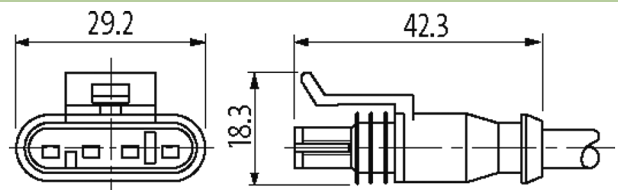

Abweichende Leitungslängen auf Anfrage lieferbar.

Link zum Produkt

Abbildungen

Abbildung stellvertretend

Bauform

Bauform 73161

Technische Daten

Betriebsspannung	max. 24 V DC
Bemessungsstoßspannung	1.5 kV
Betriebsstrom je Kontakt	max. 7 A
Polzahl	4-polig
LED-Anzeige	nein
Verriegelung der Steckplätze	Schnappverriegelung
Schutzart	IP67 in gestecktem und verriegeltem Zustand (EN 60529)
Material	PUR
passend für Wellenschlauch (Innen-Ø)	11 mm
Gehäuse	AMP SuperSeal 1.5, Kunststoff schwarz
Zusatzbeschaltung	ohne Bauteile

Allgemeine Daten	
Befestigungsart	gesteckt
Material (Kontakt)	Kupferlegierung
Material (Kontaktoberfläche)	Sn
Material (Dichtung)	Silikon
Verschmutzungsgrad	3
Temperaturbereich	-40...+125 °C, abhängig von angeschlossener Leitung
Leitungen	
Kabelnummer	514
Adernzahl/-querschnitt	4x 0.75 mm ²
Aderisolation	PP (br, ws, bl, sw)
Schleppkettenwerte	2 Mio.
Mantelfarbe	schwarz
Material (Mantel)	PUR (UL)
Außen-Ø	5.7 mm ±5%
Biegeradius (bewegt)	6x Außen-Ø
Temperaturbereich (bewegt)	-25...+80 °C
Kabelkennung	514
Material (Leiter)	Cu-Litze, blank
Widerstand (Leiter)	max. 58 Ω/km (20 °C)
Aufbau (Leiter)	42x 0.15 mm (Litzenklasse 6)
Querschnitt (Leiter)	4x 0.75 mm ²
AWG	ähnlich AWG 18
Material (Aderisolierung)	PP
Ader-Ø inkl. Isolierung	1.79 mm ±5%
Adernfarbe/Nummerierung	br, sw, bl, ws
Verseilverbund	4 Adern verseilt
Schirmung	nein
Material (Mantel)	PUR
Außen-Ø (Mantel)	5.7 mm ±5%
Farbe (Mantel)	schwarz
Nennspannung	300 V
Temperaturbereich (bewegt)	-25...+80 °C
Biegeradius (bewegt)	6x Außen-Ø
Kaufmännische Daten	
EAN	4048879648011
eClass	27279218
Ursprungsland	DE
Verpackungseinheit	1
Zolltarifnummer	85444290