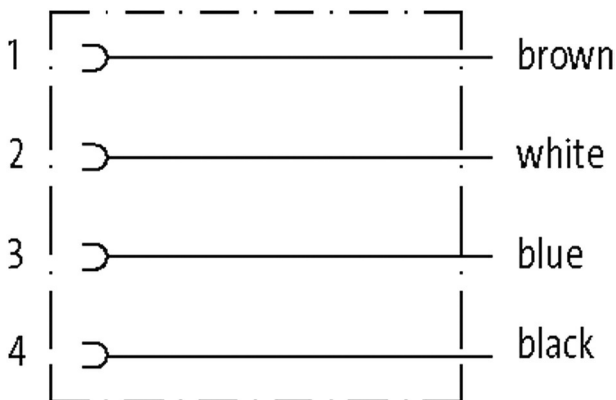

Ventilstecker SuperSeal Bu 4-pol. freies Ltg.-ende

PUR 4x0.75 sw 5m

Xtreme - Outdoor

Stecker gerade

max. 24 V DC

4-polig

ohne Bauteile

ohne Kabeltülle

Das Material der Gehäuse ist aus Kunststoff und hat eine gute Chemikalien- und Ölbeständigkeit.

Beim Einsatz aggressiver Medien ist die Materialbeständigkeit applikationsbezogen zu überprüfen. Nähere Details auf Anfrage.

Abweichende Leitungslängen auf Anfrage lieferbar.

Link zum Produkt

Abbildungen

Abbildung stellvertretend

Bauform

Bauform 73161

Technische Daten

Betriebsspannung	max. 24 V DC
Bemessungsstoßspannung	1.5 kV
Betriebsstrom je Kontakt	max. 7 A
Polzahl	4-polig
LED-Anzeige	nein
Verriegelung der Steckplätze	Schnappverriegelung
Schutzart	IP67 in gestecktem und verriegeltem Zustand (EN 60529)
Material	PUR
passend für Wellenschlauch (Innen-Ø)	11 mm
Gehäuse	AMP SuperSeal 1.5, Kunststoff schwarz
Zusatzbeschaltung	ohne Bauteile

Die in diesem Datenblatt enthaltenen Angaben wurden mit der größtmöglichen Sorgfalt erarbeitet.
Für Richtigkeit, Vollständigkeit und Aktualität ist die Haftung auf grobes Verschulden begrenzt. Stand: 03/22