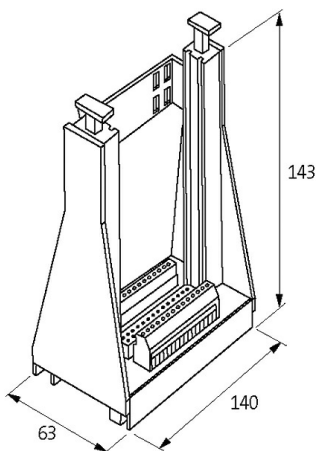

Steckkartenträger für Europakarte

SKP 32/D(A+C)

Schraubklemmen
32-polig D (EN 60603)
Reihe a, c

Mit dem Senkrechtschnappadapter SASA 135 Art.-Nr. 63900 sind alle Steckkartenträger auch senkrecht schnappbar.
Tiefenmaß T2 gilt bei eingesteckter Europakarte ohne Frontplatte
Doppelstockklemmen einseitig an Reihe "a" angeordnet

Link zum Produkt

Abbildungen

Abbildung stellvertretend

Technische Daten

Betriebsspannung	250 V AC
Betriebsstrom	max. 4 A
Isolierstoffgruppe	EN 60664-1 Überspannung, category I
Material	Kunststoff, schwer entflammbar
Belegung	32-polig D (EN 60603)

Allgemeine Daten

Befestigungsart	schnappbar auf Tragschiene (EN 60715) oder schraubbar
Anschlussart	4 mm² eindrätig
Abmessungen H×B×T	137×63×170 mm

Beschreibung