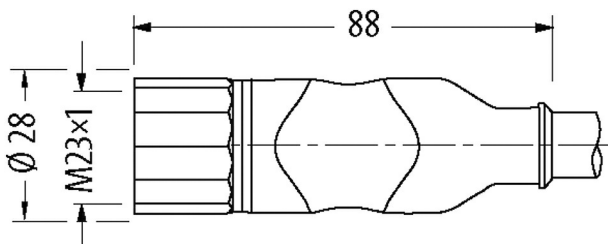

bez koszulek kablowych

Inne długości kabli są dostarczane na życzenie.

Materiał obudowy jest wykonany z tworzywa sztucznego i posiada dobrą odporność chemiczną i na oleje.

W przypadku stosowania agresywnych mediów należy sprawdzić odporność materiałów w zależności od aplikacji.

Bliższe szczegóły na życzenie.

[Link do produktu](#)

Ilustracje

Female

Ilustracja zastępcza

Typ

Typ PS411

Dane techniczne

odpowiedni do peszli (Ø wewnętrzna) 16 mm; 23 mm

Dane ogólne

Stopień zanieczyszczenia	3
Zakres temperatur	-25...+85 °C, w zależności od podłączonej linii
Materiał (uszczelka)	FKM

Kabli

Numer kabla	821
Ilość/przekrój żył	(4G1.5 + (2× 1.5)C)-C
Izolacja żyły	TPM (cza num, zie-żół)
Wartości łańcuchów ciągowych	10 Mio.
Skręcanie	±30°/m
Kolor izolacji	pomarańcz
Materiał (płaszcz)	PUR (UL/CSA) (=MC800+)
Specification	6FX8008-1BA11
Średnica zewnętrzna	11.6 mm ±5%
Promień zgięcia (stały)	5× Ø-zewn.
Promień gięcia (w ruchu)	7.5× Ø-zewn.
Zakres temperatur (stały)	-50...+80 °C
Zakres temperatur (ruchomy)	-35...+70 °C
Ekranowanie	tak
Zatwierdzenie (przewód)	cURus (AWM-Style 21223/10492)
Wymiary (rdzeń)	4× 2.5 + 2× 1.5 mm ²