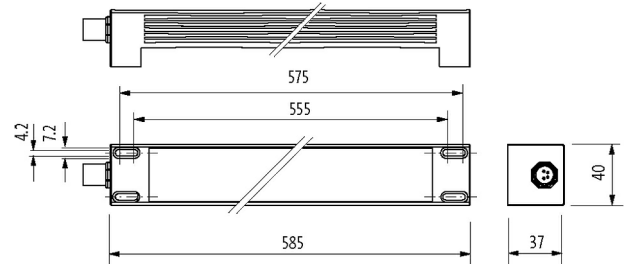

#### Abbildungen

Abbildung stellvertretend

#### Technische Daten

Betriebsspannung	24 V DC (21.6...27.6 V DC)
Polzahl	4-polig
Kodierung	A-kodiert
Anschlussart	M12 (Stift)
Leuchtenlichtausbeute	ca. 105 lm/W
Leuchtenlichtstrom	ca. 1890 lm
Farbwiedergabe (Ra)	> 80
Lichtfarbe	Tageslichtweiß, ca. 5500 K
Ausstrahlungswinkel	> 120°
Leistungsaufnahme	18 W

#### Allgemeine Daten

Befestigungsart	drehbar
Temperaturbereich	-30...+50 °C
Material (Gehäuse)	Aluminium eloxiert
Material (Leuchtenabdeckung)	diffuses Einscheibensicherheitsglas (ESG), 4 mm
Aufstellungshöhe	Betrieb bis 2000 m
Vibrationsbelastung	2...9 Hz/10 mm; 9...200 Hz/3 g
Schraubkopf-Ø	max. 12 mm/M5
Relative Luftfeuchte	5...95%
Schutzart	IP67
Abmessungen H×B×T	37×585×40 mm (1.46×23.03×1.57 in)
Schockbelastung	50 g, 11 ms