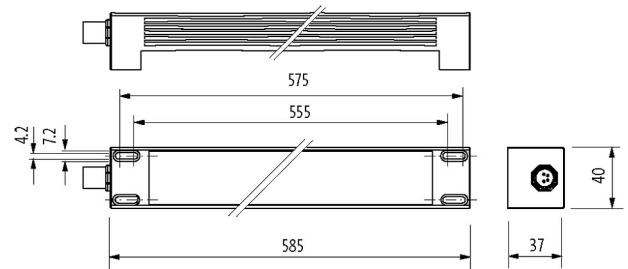

Lampa Modlight Illumix classic line 18W LED, IP67, 24VDC, M12

Modlight Illumix Classic Line
18 W

Link do produktu

Ilustracje

Ilustracja zastępcza

Dane techniczne

Napięcie robocze	24 V DC (21.6...27.6 V DC)
Liczba biegunów	4-piny
Kodowanie	Kodowanie A
Typ połączenia	M12 (męski)
Wydajność świetlna oprawy	ok. 105 lm/W
Prąd oprawy oświetlenia	ok. 1890 lm
Wskaźnik oddawania barw (Ra)	> 80
Jasny kolor	Białe dzienne, ok. 5500 K
Kąt świecenia	> 120°
Pobór mocy	18 W

Dane ogólne

Typ montażu	obrotowy
Zakres temperatur	-30...+50 °C
Materiał (obudowa)	Aluminium anodowane
Materiał (lekka osłona)	jednokanałowe szkło rozproszone (ESG), 4 mm
Wysokość ustawienia	Działa do 2000 m
Odporność na wibracje	2...9 Hz/10 mm; 9...200 Hz/3 g
Ø łba śruby	max. 12 mm/M5
Wilgotność względna	5...95%
Stopień ochrony	IP67
Wymiary (wys. × szer. × gł.)	37×585×40 mm (1.46×23.03×1.57 in)
Obciążenie	50 g, 11 ms