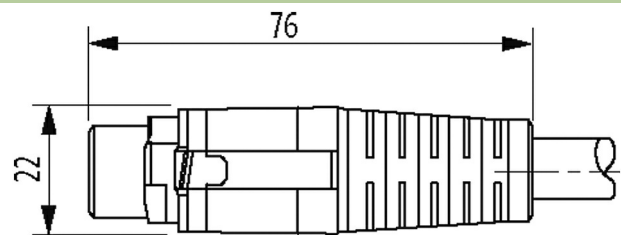

**MQ15-X-Power St. 0° freies Ltg.-ende**

PVC 6x2,5 sw UL/CSA 25,0m

Stecker gerade  
MQ15, 6-polig  
ohne Kabeltülle

Das Material der Gehäuse ist aus Kunststoff und hat eine gute Chemikalien- und Ölbeständigkeit.

Abbildung stellvertretend

**Bauform**

Bauform P8101

**Technische Daten**

Betriebsspannung	max. 600 V AC (Power); max. 63 V AC/DC (Signal)
Bemessungsstoßspannung	4.0 kV
Betriebsstrom je Kontakt	max. 16 A (Power); max. 10 A (Signal)
Isolierstoffgruppe	IEC 60664-1, category I
Polzahl	6
Belegung	vollbelegt
LED-Anzeige	nein
Verriegelung der Steckplätze	Schnellverriegelung, 1/4 Drehung
Schutzart	IP67 in gestecktem und verschraubtem Zustand (EN 60529)
Material	Kunststoff, schwer entflammbar (UL 94)
Steckzyklen	≥ 500

Befestigungsart	gesteckt, verschraubt
Material (Kontaktträger)	PA
Material (Kontakt)	Kupferlegierung
Material (Kontaktoberfläche)	Ag
Verschmutzungsgrad	3
Abmantellänge	30 mm
Temperaturbereich	-25...+80 °C, abhängig von angeschlossener Leitung