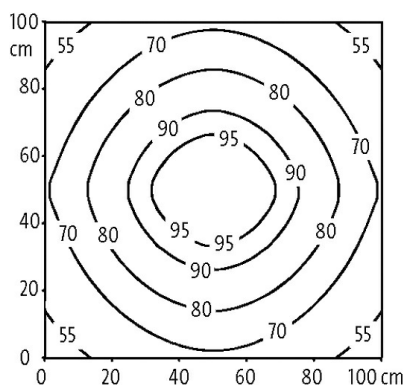

#### Ilustracje

Light mounting: 50 cm

Em: 146 lx    Emax: 328 lx    Emin: 50 lx

Light mounting: 100 cm

Em: 77 lx    Emax: 102 lx    Emin: 50 lx

Ilustracja zastępcza

#### Dane techniczne

Napięcie robocze	24 V DC (21.6...27.6 V DC)
Liczba biegunów	4-piny
Kodowanie	Kodowanie A
Typ połączenia	M8 (męski)
Wydajność świetlna oprawy	ok. 105 lm/W
Prąd oprawy oświetlenia	ok. 420 lm
Wskaźnik oddawania barw (Ra)	> 80
Jasny kolor	Białe dzienne, ok. 5500 K
Kąt świecenia	> 120°

Pobór mocy 4 W

**Dane ogólne**

Typ montażu	obrotowy
Zakres temperatur	-30...+50 °C
Materiał (obudowa)	Aluminium anodyzowane
Materiał (lekka osłona)	Polistyrol
Wysokość ustawienia	Działa do 2000 m
Odporność na wibracje	2...9 Hz/10 mm; 9...200 Hz/3 g
Ø łba śruby	max. 12 mm/M5
Wilgotność względna	5...95%
Stopień ochrony	IP54
Wymiary (wys. × szer. × gł.)	34×218×24 mm (1.34×8.58×0.94 in)
Obciążenie	50 g, 11 ms