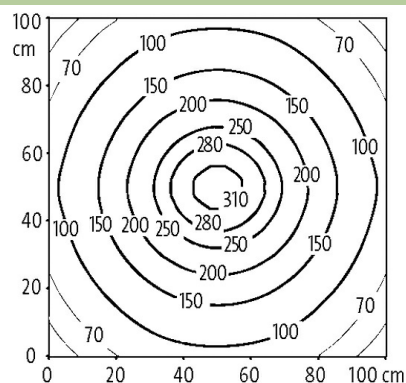

#### Ilustracje

Light mounting: 50 cm

Em: 146 lx    Emax: 328 lx    Emin: 50 lx

Light mounting: 100 cm

Em: 77 lx    Emax: 102 lx    Emin: 50 lx

Ilustracja zastępcza

#### Dane techniczne

Napięcie robocze	24 V DC (21.6...27.6 V DC)
Liczba biegunów	4-piny
Kodowanie	Kodowanie A
Typ połączenia	M8 (męski)
Wydajność świetlna oprawy	ok. 105 lm/W
Prąd oprawy oświetlenia	ok. 420 lm
Wskaźnik oddawania barw (Ra)	> 80
Jasny kolor	Białe dzienne, ok. 5500 K
Kąt świecenia	> 120°

Pobór mocy 4 W

**Dane ogólne**

Typ montażu	obrotowy
Zakres temperatur	-30...+50 °C
Materiał (obudowa)	Aluminium anodyzowane
Materiał (lekka osłona)	Polistyrol
Wysokość ustawienia	Działa do 2000 m
Odporność na wibracje	2...9 Hz/10 mm; 9...200 Hz/3 g
Ø łba śruby	max. 12 mm/M5
Wilgotność względna	5...95%
Stopień ochrony	IP54
Wymiary (wys. × szer. × gł.)	34×218×24 mm (1.34×8.58×0.94 in)
Obciążenie	50 g, 11 ms