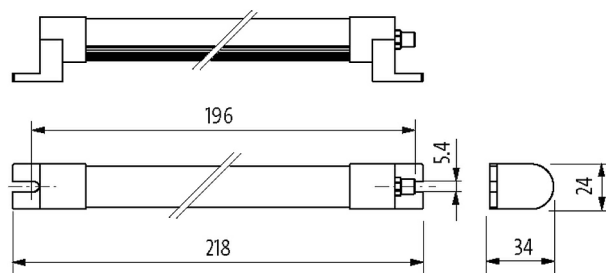

#### Ilustracje

Light mounting: 50 cm

Em: 146 lx    Emax: 328 lx    Emin: 50 lx

Light mounting: 100 cm

Em: 77 lx    Emax: 102 lx    Emin: 50 lx

Ilustracja zastępcza

#### Dane techniczne

Napięcie robocze	24 V DC (21.6...27.6 V DC)
Liczba biegunów	4-piny
Kodowanie	Kodowanie A
Typ połączenia	M8 (męski)
Wydajność świetlna oprawy	ok. 105 lm/W
Prąd oprawy oświetlenia	ok. 420 lm
Wskaźnik oddawania barw (Ra)	> 80
Jasny kolor	Białe dzienne, ok. 5500 K
Kąt świecenia	> 120°

Pobór mocy 4 W

**Dane ogólne**

Typ montażu	obrotowy
Zakres temperatur	-30...+50 °C
Materiał (obudowa)	Aluminium anodyzowane
Materiał (lekka osłona)	Polistyrol
Wysokość ustawienia	Działa do 2000 m
Odporność na wibracje	2...9 Hz/10 mm; 9...200 Hz/3 g
Ø łba śruby	max. 12 mm/M5
Wilgotność względna	5...95%
Stopień ochrony	IP54
Wymiary (wys. × szer. × gł.)	34×218×24 mm (1.34×8.58×0.94 in)
Obciążenie	50 g, 11 ms