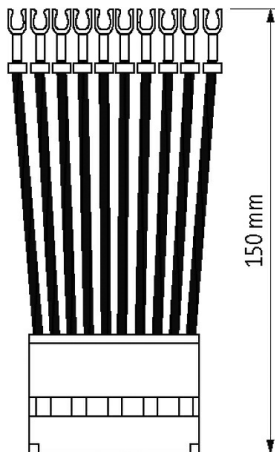

MASI00 Anschlusskabel

MASI00 Anschlusskabel, Länge 0,15 m, m. Kabelschuh

I/O-Leitung
mit Gabelkabelschuh
MASI
150 mm

Link zum Produkt

Abbildungen

1	black	-
2	red	+
3	black	00
4	red	10
5	black	01
6	red	11
7	black	02
8	red	12
9	black	03
10	red	13
HE 14 (AWG22)		AS-Interface 55700

Abbildung stellvertretend

Kaufmännische Daten

EAN	4048879046916
eClass	27061801
Ursprungsland	DE
Verpackungseinheit	1.000
Zolltarifnummer	85444290