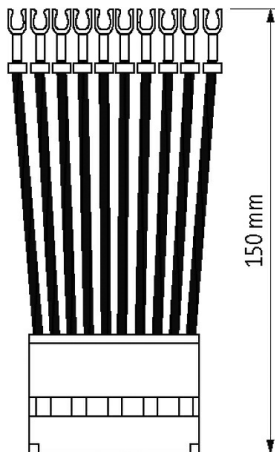

## MASI00 connection cable

MASI00 connection cable, 0,15m, fork terminal ends

Przewód I/O 150 mm  
z widelkową końcówką kablową  
MASI  
150 mm

#### Ilustracje

1	black	-
2	red	+
3	black	0 0
4	red	1 0
5	black	0 1
6	red	1 1
7	black	0 2
8	red	1 2
9	black	0 3
10	red	1 3
HE 14 (AWG22)		AS-Interface 55700

Ilustracja zastępcza