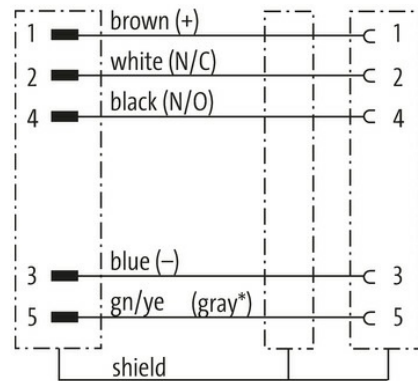

**M12 St. 0° / M12 Bu. 90° A-kod. geschirmt**

PUR 5x0.34 geschirmt gr 30m

Stecker gerade – Buchse 90°

M12 – M12, 5-polig

geschirmt

Das Material der Gehäuse ist aus Kunststoff und hat eine gute Chemikalien- und Ölbeständigkeit.

Beim Einsatz aggressiver Medien ist die Materialbeständigkeit applikationsbezogen zu überprüfen. Nähere Details auf Anfrage.

Abweichende Leitungslängen auf Anfrage lieferbar.

[Link zum Produkt](#)**Abbildungen**

(\* for cable type 203, 603, 243, 643)

Male

Female

Abbildung stellvertretend

\* nur für Produkte mit UL/CSA-zugelassener Leitung

#### Leitungen

Aderzahl/-querschnitt	5× 0.34 mm <sup>2</sup>
Aderisolation	PVC (br, ws, bl, sw, gnge)
Schleppkettenwerte	0.1 Mio.
Außen-Ø	5.9 mm ±5%
Kabelnummer	349
Zulassung (Kabel)	CE conform
Schirmung	ja
Farbe (Mantel)	grau
Mantelfarbe	grau