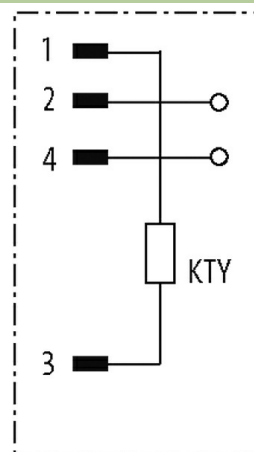

Cube67 Zubehör

Kompensationsstecker M12 gewinkelt

M12
Stecker 90°
4-polig
Selbstanschließbar
mit integrierter Kompensation

[Link zum Produkt](#)

Abbildungen

Male

Abbildung stellvertretend

Allgemeine Daten

Abmessungen HxBxT 60x20x20 mm

Kaufmännische Daten

EAN 4048879047913

eClass 27242692

Ursprungsland DE

Die in diesem Datenblatt enthaltenen Angaben wurden mit der größtmöglichen Sorgfalt erarbeitet.
Für Richtigkeit, Vollständigkeit und Aktualität ist die Haftung auf grobes Verschulden begrenzt. Stand: 03/22