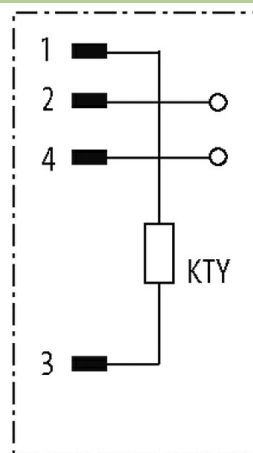

Wtyczka Cube67 M12 męska, kątowna, Cube67KTY M12

M12
Męski 90°
4-piny
Samozłączne
z wbudowaną kompensacją

[Link do produktu](#)

Ilustracje

Male

Ilustracja zastępcza

Dane ogólne

Wymiary (wys. × szer. × gł.) 60×20×20 mm