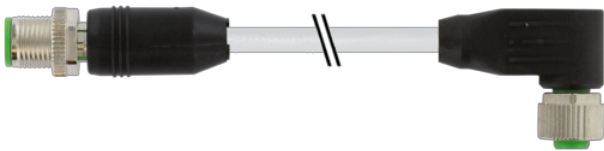

**M12 St. 0° / M12 Bu. 90° A-kod. geschirmt**

PUR 5x0.34 geschirmt gr 6m

Stecker gerade – Buchse 90°

M12 – M12, 5-polig

geschirmt

Das Material der Gehäuse ist aus Kunststoff und hat eine gute Chemikalien- und Ölbeständigkeit.

Beim Einsatz aggressiver Medien ist die Materialbeständigkeit applikationsbezogen zu überprüfen. Nähere Details auf Anfrage.

Abweichende Leitungslängen auf Anfrage lieferbar.

[Link zum Produkt](#)**Abbildungen**

(\* for cable type 203, 603, 243, 643)

Male

Female

Abbildung stellvertretend

\* nur für Produkte mit UL/CSA-zugelassener Leitung

Bauform	
Bauform	40541
Technische Daten	
Betriebsspannung	max. 60 V AC/DC
Betriebsspannung (nur UL-listed)	max. 30 V AC/DC
Bemessungsstoßspannung	1.5 kV
Betriebsstrom je Kontakt	max. 4 A
Isolierstoffgruppe	IEC 60664-1, category I
Kodierung	A-kodiert
Verriegelung der Steckplätze	Schraubgewinde (M12×1 mm) empf. Anzugsdrehmoment 0.6 Nm, selbstsichernd
Verschraubung	M12 (SW13)
Schutzart	IP65 und IP67 in gestecktem und verschraubtem Zustand (EN 60529)
Material	PUR
Material (Verriegelung)	Zink-Druckguss, matt vernickelt
passend für Wellenschlauch (Innen-Ø)	ohne
Allgemeine Daten	
Material (Dichtung)	FKM
Verschmutzungsgrad	3
Temperaturbereich	-25...+85 °C, abhängig von angeschlossener Leitung
Leitungen	
Aderzahl/-querschnitt	5× 0.34 mm <sup>2</sup>
Aderisolation	PVC (br, ws, bl, sw, gnge)
Schleppkettenwerte	0.1 Mio.
Außen-Ø	5.9 mm ±5%
Kabelnummer	349
Zulassung (Kabel)	CE conform
Schirmung	ja
Farbe (Mantel)	grau
Mantelfarbe	grau

Temperaturbereich (fest)	-40...+80 °C
Temperaturbereich (bewegt)	-5...+70 °C
Biegeradius (fest)	10× Außen-Ø
Biegeradius (bewegt)	15× Außen-Ø
Material (Mantel)	PUR/PVC

**Kaufmännische Daten**

EAN	4048879164665
eClass	27279218
Ursprungsland	CZ
Verpackungseinheit	1.000
Zolltarifnummer	85444290