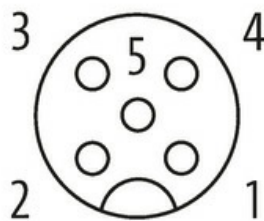

(\* for cable type 203, 603, 243, 643)

Male

Female

Abbildung stellvertretend

\* nur für Produkte mit UL/CSA-zugelassener Leitung

Bauform	
Bauform	40541
Technische Daten	
Betriebsspannung	max. 60 V AC/DC
Betriebsspannung (nur UL-listed)	max. 30 V AC/DC
Bemessungsstoßspannung	1.5 kV
Betriebsstrom je Kontakt	max. 4 A
Isolierstoffgruppe	IEC 60664-1, category I
Kodierung	A-kodiert
Verriegelung der Steckplätze	Schraubgewinde (M12×1 mm) empf. Anzugsdrehmoment 0.6 Nm, selbstsichernd
Verschraubung	M12 (SW13)
Schutzart	IP65 und IP67 in gestecktem und verschraubtem Zustand (EN 60529)
Material	PUR
Material (Verriegelung)	Zink-Druckguss, matt vernickelt
passend für Wellenschlauch (Innen-Ø)	ohne
Allgemeine Daten	
Material (Dichtung)	FKM
Verschmutzungsgrad	3
Temperaturbereich	-25...+85 °C, abhängig von angeschlossener Leitung
Leitungen	
Aderzahl/-querschnitt	5× 0.34 mm <sup>2</sup>
Aderisolation	PVC (br, ws, bl, sw, gnge)
Schleppkettenwerte	0.1 Mio.
Außen-Ø	5.9 mm ±5%
Kabelnummer	349
Zulassung (Kabel)	CE conform
Schirmung	ja
Farbe (Mantel)	grau
Mantelfarbe	grau

Temperaturbereich (fest)	-40...+80 °C
Temperaturbereich (bewegt)	-5...+70 °C
Biegeradius (fest)	10× Außen-Ø
Biegeradius (bewegt)	15× Außen-Ø
Material (Mantel)	PUR/PVC

**Kaufmännische Daten**

EAN	4048879164665
eClass	27279218
Ursprungsland	CZ
Verpackungseinheit	1.000
Zolltarifnummer	85444290