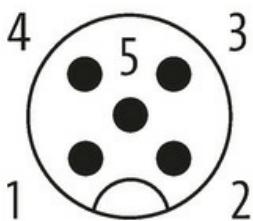

**M12 St. 0° / M12 Bu. 90° A-kod. geschirmt**

PUR 5x0.34 geschirmt gr 6m

Stecker gerade – Buchse 90°

M12 – M12, 5-polig

geschirmt

Das Material der Gehäuse ist aus Kunststoff und hat eine gute Chemikalien- und Ölbeständigkeit.

Beim Einsatz aggressiver Medien ist die Materialbeständigkeit applikationsbezogen zu überprüfen. Nähere Details auf Anfrage.

Abweichende Leitungslängen auf Anfrage lieferbar.

[Link zum Produkt](#)**Abbildungen**

(\* for cable type 203, 603, 243, 643)

Male

Female

Abbildung stellvertretend

\* nur für Produkte mit UL/CSA-zugelassener Leitung

Bauform	
Bauform	40541
Technische Daten	
Betriebsspannung	max. 60 V AC/DC
Betriebsspannung (nur UL-listed)	max. 30 V AC/DC
Bemessungsstoßspannung	1.5 kV
Betriebsstrom je Kontakt	max. 4 A
Isolierstoffgruppe	IEC 60664-1, category I
Kodierung	A-kodiert
Verriegelung der Steckplätze	Schraubgewinde (M12×1 mm) empf. Anzugsdrehmoment 0.6 Nm, selbstsichernd
Verschraubung	M12 (SW13)
Schutzart	IP65 und IP67 in gestecktem und verschraubtem Zustand (EN 60529)
Material	PUR
Material (Verriegelung)	Zink-Druckguss, matt vernickelt
passend für Wellenschlauch (Innen-Ø)	ohne
Allgemeine Daten	
Material (Dichtung)	FKM
Verschmutzungsgrad	3
Temperaturbereich	-25...+85 °C, abhängig von angeschlossener Leitung
Leitungen	
Aderzahl/-querschnitt	5× 0.34 mm <sup>2</sup>
Aderisolation	PVC (br, ws, bl, sw, gnge)
Schleppkettenwerte	0.1 Mio.
Außen-Ø	5.9 mm ±5%
Kabelnummer	349
Zulassung (Kabel)	CE conform
Schirmung	ja
Farbe (Mantel)	grau
Mantelfarbe	grau

Temperaturbereich (fest)	-40...+80 °C
Temperaturbereich (bewegt)	-5...+70 °C
Biegeradius (fest)	10× Außen-Ø
Biegeradius (bewegt)	15× Außen-Ø
Material (Mantel)	PUR/PVC

**Kaufmännische Daten**

EAN	4048879164665
eClass	27279218
Ursprungsland	CZ
Verpackungseinheit	1.000
Zolltarifnummer	85444290