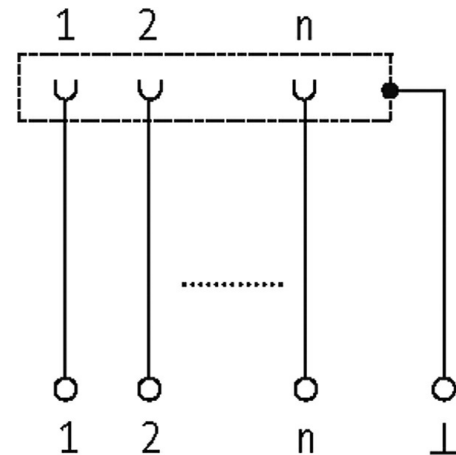

SV-SUB D 37St.-KL FK

Stiftleiste
37-polig
Federkraftklemmen

Link zum Produkt

Abbildungen

Abbildung stellvertretend

Technische Daten

Betriebsspannung	125 V AC/150 V DC
Isolierstoffgruppe	EN 60664-1 Überspannung, category II
Verriegelung der Steckplätze	Standard UNC 4-40 Gewindebolzen (EN 60807)
Betriebsstrom je Bit	max. 2 A

Allgemeine Daten

Befestigungsart	schnappbar auf Tragschiene (EN 60715)
Temperaturbereich	-20...+70 °C
Abmessungen H×B×T	63×75×58 mm

Kaufmännische Daten

EAN	4048879021593
eClass	27379201
Ursprungsland	CZ
Verpackungseinheit	1.000