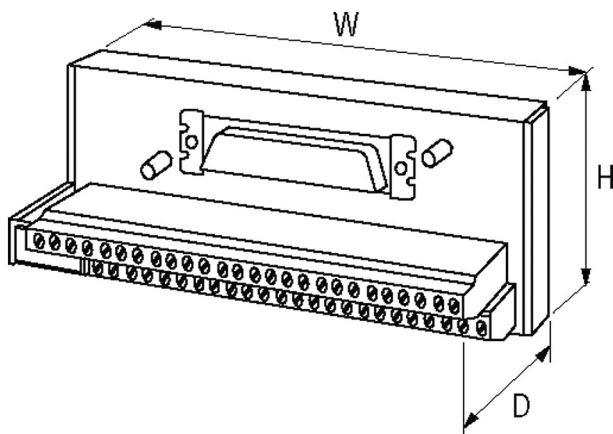

SV-SUB D 37St.-KL FK

Stiftleiste
37-polig
Federkraftklemmen

Link zum Produkt

Abbildungen

Abbildung stellvertretend

Technische Daten

Betriebsspannung	125 V AC/150 V DC
Isolierstoffgruppe	EN 60664-1 Überspannung, category II
Verriegelung der Steckplätze	Standard UNC 4-40 Gewindebolzen (EN 60807)
Betriebsstrom je Bit	max. 2 A

Allgemeine Daten

Befestigungsart	schnappbar auf Tragschiene (EN 60715)
Temperaturbereich	-20...+70 °C
Abmessungen H×B×T	63×75×58 mm

Kaufmännische Daten

EAN	4048879021593
eClass	27379201
Ursprungsland	CZ
Verpackungseinheit	1.000