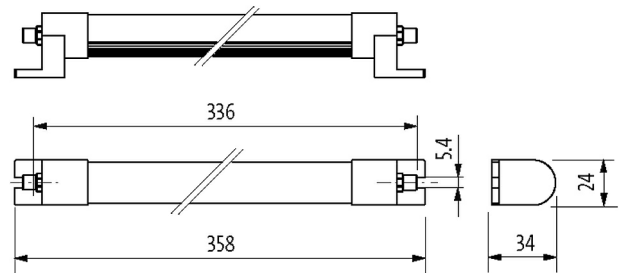

Modlight Illumix Slim Line C8W

LED Maschinenleuchte, IP54, 24VDC, 2xM8 Anschluss

Modlight Illumix Slim Line C

8 W
erweiterbar

[Link zum Produkt](#)

Abbildungen

Abbildung stellvertretend

Technische Daten

Betriebsspannung	24 V DC (21.6...27.6 V DC)
Polzahl	4-polig
Kodierung	A-kodiert
Anschlussart	M8 (Stift)
Leuchtenlichtausbeute	ca. 105 lm/W
Leuchtenlichtstrom	ca. 840 lm
Farbwiedergabe (Ra)	> 80
Lichtfarbe	Tageslichtweiß, ca. 5500 K
Ausstrahlungswinkel	> 120°
Leistungsaufnahme	8 W

Allgemeine Daten

Befestigungsart	drehbar
Temperaturbereich	-30...+50 °C
Material (Gehäuse)	Aluminium eloxiert
Material (Leuchtenabdeckung)	Diffuses Polystyrol (PS)
Aufstellungshöhe	Betrieb bis 2000 m
Vibrationsbelastung	2...9 Hz/10 mm; 9...200 Hz/3 g
Schraubkopf-Ø	max. 12 mm/M5
Relative Luftfeuchte	5...95%
Schutzart	IP54
Abmessungen HxBxT	34x358x24 mm (1.34x14.09x0.94 in)
Schockbelastung	50 g, 11 ms