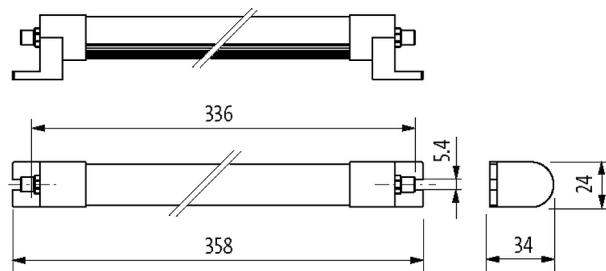

Modlight Illumix Slim Line C8W

LED machine lamp, IP54, 24VDC, 2xM8 connection

Modlight Illumix Slim Line C

8 W

możliwość rozbudowania

Link do produktu

Ilustracje

Ilustracja zastępcza

Dane techniczne

Napięcie robocze	24 V DC (21.6...27.6 V DC)
Liczba biegunów	4-piny
Kodowanie	Kodowanie A
Typ połączenia	M8 (męski)
Wydajność świetlna oprawy	ok. 105 lm/W
Prąd oprawy oświetlenia	ok. 840 lm
Wskaźnik oddawania barw (Ra)	> 80
Jasny kolor	Białe dzienne, ok. 5500 K
Kąt świecenia	> 120°
Pobór mocy	8 W

Dane ogólne

Typ montażu	obrotowy
Zakres temperatur	-30...+50 °C
Materiał (obudowa)	Aluminium anodowane
Materiał (lekka osłona)	Polistyrol
Wysokość ustawienia	Działa do 2000 m
Odporność na wibrację	2...9 Hz/10 mm; 9...200 Hz/3 g
Ø łba śruby	max. 12 mm/M5
Wilgotność względna	5...95%
Stopień ochrony	IP54
Wymiary (wys. × szer. × gł.)	34×358×24 mm (1.34×14.09×0.94 in)
Obciążenie	50 g, 11 ms

Dane handlowe

EAN	4048879752282
eClass	27110306

Informacje zawarte w niniejszej karcie charakterystyki zostały opracowane z największą starannością. Odpowiedzialność co do poprawności, kompletności i aktualności jest ograniczona do rażącego przewinienia. Stan: 03/22