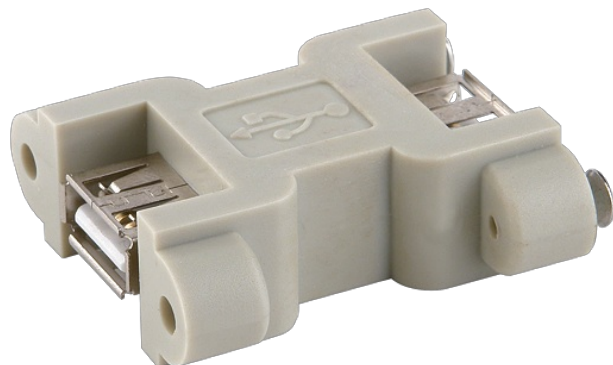

Moduł interfejsu Modlink MSDD

Złącze USB Gniazdo/Gniazdo

Gender Changer
USB (typ A – typ A)[Link do produktu](#)**Ilustracje**

Ilustracja zastępcza

**Dane ogólne**

Wymiary (wys. × szer. × gł.) 38×14×40 mm

Dane handlowe