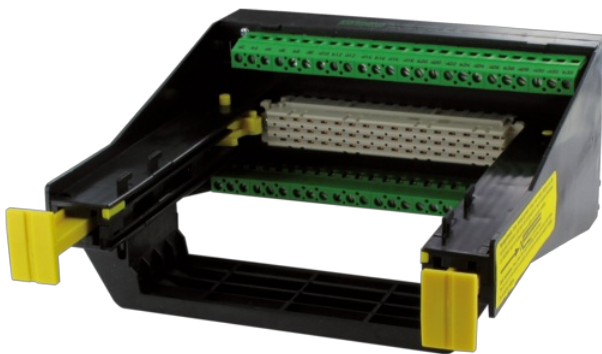

Steckkartenträger für Europakarte

SKP 48/I F(b,d,z)

Schraubklemmen
48-polig F (EN 60603)
Reihe z, b, d
250 V AC

Mit dem Senkrechtschnappadapter SASA 135 Art.-Nr. 63900 sind alle Steckkartenträger auch senkrecht schnappbar.
Tiefenmaß T2 gilt bei eingesteckter Europakarte ohne Frontplatte

Link zum Produkt

Abbildungen

Abbildung stellvertretend

Technische Daten

Betriebsspannung	250 V AC
Betriebsstrom	max. 4 A
Isolierstoffgruppe	EN 60664-1 Überspannung, category I
Material	Kunststoff, schwer entflammbar
Belegung	48-polig F (EN 60603)

Allgemeine Daten

Befestigungsart	schnappbar auf Tragschiene (EN 60715) oder schraubbar
Anschlussart	4 mm ² eindrätig
Abmessungen HxBxT	137x63x170 mm

Beschreibung

Funktionsbeschreibung Beide gelbe Verriegelungshebel sind nach unten gedrückt. Die Europakarte wird in den Kartenhalter eingeschoben. Die Karte wird arretiert, so dass ein sicherer Sitz gewährleistet ist. Durch Drücken auf die gelben Verriegelungsteile wird die Karte ausgeworfen