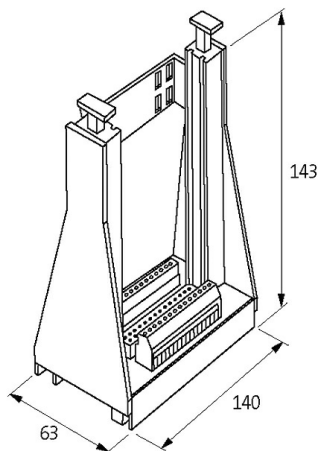

Steckkartenträger für Europakarte

SKP 48/I F(b,d,z)

Schraubklemmen
48-polig F (EN 60603)
Reihe z, b, d
250 V AC

Mit dem Senkrechtschnappadapter SASA 135 Art.-Nr. 63900 sind alle Steckkartenträger auch senkrecht schnappbar.
Tiefenmaß T2 gilt bei eingesteckter Europakarte ohne Frontplatte

Link zum Produkt

Abbildungen

Abbildung stellvertretend

Technische Daten

Betriebsspannung	250 V AC
Betriebsstrom	max. 4 A
Isolierstoffgruppe	EN 60664-1 Überspannung, category I
Material	Kunststoff, schwer entflammbar
Belegung	48-polig F (EN 60603)

Allgemeine Daten

Befestigungsart	schnappbar auf Tragschiene (EN 60715) oder schraubbar
Anschlussart	4 mm² eindrätig
Abmessungen HxBxT	137x63x170 mm

Beschreibung