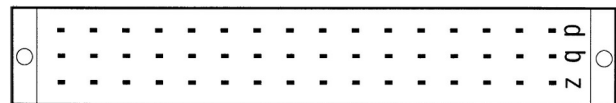

Steckkartenträger für Europakarte

SKP 48/I F(b,d,z)

Schraubklemmen
48-polig F (EN 60603)
Reihe z, b, d
250 V AC

Mit dem Senkrechtschnappadapter SASA 135 Art.-Nr. 63900 sind alle Steckkartenträger auch senkrecht schnappbar.
Tiefenmaß T2 gilt bei eingesteckter Europakarte ohne Frontplatte

Link zum Produkt

Abbildungen

Abbildung stellvertretend

Technische Daten

Betriebsspannung	250 V AC
Betriebsstrom	max. 4 A
Isolierstoffgruppe	EN 60664-1 Überspannung, category I
Material	Kunststoff, schwer entflammbar
Belegung	48-polig F (EN 60603)

Allgemeine Daten

Befestigungsart	schnappbar auf Tragschiene (EN 60715) oder schraubbar
Anschlussart	4 mm² eindrätig
Abmessungen HxBxT	137x63x170 mm

Beschreibung