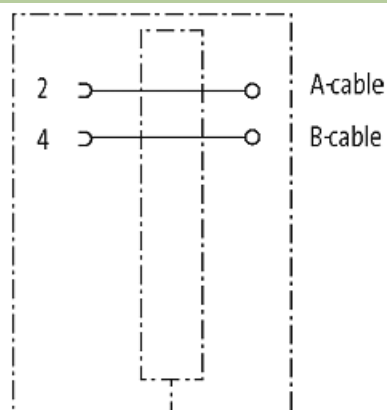

Wtyczka M12 żeńska, prosta, 2 polowa, kod.B, ekranowana

Żeński proste
M12, 2-piny
Kodowanie B
ekranowany
Zaciski nożowe

[Link do produktu](#)**Ilustracje**

Ilustracja zastępcza

Typ

Typ	14225
-----	-------

Dane techniczne

Napięcie robocze	max. 32 V AC/DC
Prąd roboczy na styk	max. 4 A
Przekrój złącza	0.25...0.34 mm ² (AWG 22...24)
Zakres mocowania (Ø kabla)	4.5...8.8 mm
Średnica zewnętrzna żył	2.0...2.6 mm
Stopień ochrony	IP67 włożone i zamocowane (EN 60529)