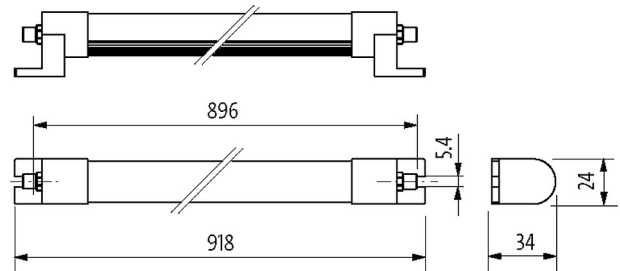

Modlight Illumix Slim Line C24W

LED Maschinenleuchte, IP54, 24VDC, 2xM8 Anschluss

24 W

Modlight Illumix Slim Line C

Link zum Produkt

Abbildungen

Abbildung stellvertretend

Technische Daten

Betriebsspannung	24 V DC (21.6...27.6 V DC)
Polzahl	4-polig
Kodierung	A-kodiert
Anschlussart	M8 (Stift)
Leuchtenlichtausbeute	ca. 105 lm/W
Leuchtenlichtstrom	ca. 2520 lm
Farbwiedergabe (Ra)	> 80
Lichtfarbe	Tageslichtweiß, ca. 5500 K
Ausstrahlungswinkel	> 120°
Leistungsaufnahme	24 W

Allgemeine Daten

Befestigungsart	drehbar
Temperaturbereich	-30...+50 °C
Material (Gehäuse)	Aluminium eloxiert
Material (Leuchtenabdeckung)	Diffuses Polystyrol (PS)
Aufstellungshöhe	Betrieb bis 2000 m
Vibrationsbelastung	2...9 Hz/10 mm; 9...200 Hz/3 g
Schraubkopf-Ø	max. 12 mm/M5
Relative Luftfeuchte	5...95%
Schutzart	IP54
Abmessungen HxBxT	34x918x24 mm (1.34x36.14x0.94 in)
Schockbelastung	50 g, 11 ms