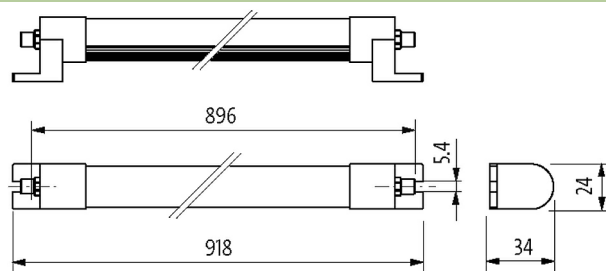

Modlight Illumix Slim Line C24W

LED machine lamp, IP54, 24VDC, 2xM8 connection

24 W

Modlight Illumix Slim Line C

Link do produktu

Ilustracje

Ilustracja zastępcza

Dane techniczne

Napięcie robocze	24 V DC (21.6...27.6 V DC)
Liczba biegunów	4-piny
Kodowanie	Kodowanie A
Typ połączenia	M8 (męski)
Wydajność świetlna oprawy	ok. 105 lm/W
Prąd oprawy oświetlenia	ok. 2520 lm
Wskaźnik oddawania barw (Ra)	> 80
Jasny kolor	Białe dzienne, ok. 5500 K
Kąt świecenia	> 120°
Pobór mocy	24 W

Dane ogólne

Typ montażu	obrotowy
Zakres temperatur	-30...+50 °C
Materiał (obudowa)	Aluminium anodyzowane
Materiał (lekka osłona)	Polistyrol
Wysokość ustawienia	Działa do 2000 m
Odporność na wibracje	2...9 Hz/10 mm; 9...200 Hz/3 g
Ø łba śruby	max. 12 mm/M5
Wilgotność względna	5...95%
Stopień ochrony	IP54
Wymiary (wys. × szer. × gł.)	34×918×24 mm (1.34×36.14×0.94 in)
Obciążenie	50 g, 11 ms