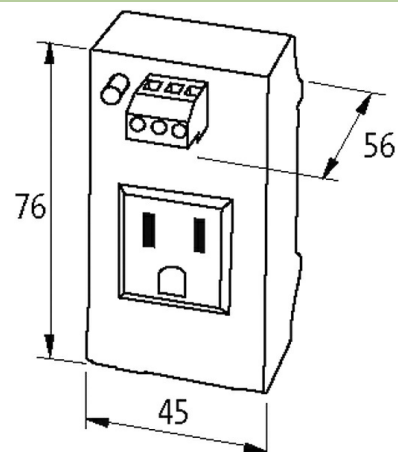

Modlink MSVD Steckdose USA/Brasilien mit LED gelb

NEMA5-15/125VAC/15A Schraubklemmen

USA (NEMA 5-15)
Anschluss gedreht
Schraubklemmen
LED (gelb)

Link zum Produkt

Abbildungen

Abbildung stellvertretend

Technische Daten

Betriebsspannung	127 V AC
Betriebsstrom	15 A

Allgemeine Daten

Befestigungsart	schnappbar auf Tragschiene (EN 60715)
Anschlussart	Schraubklemmen: max. 2x 2.5 mm ² (AWG 14)
Abmessungen HxBxT	75x45x56 mm

Kaufmännische Daten