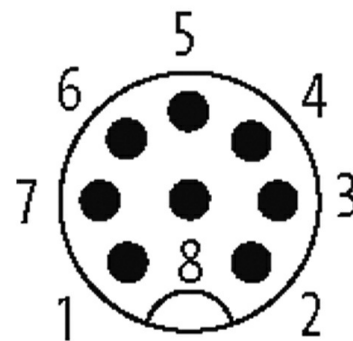

**M12 St. ger. geschirmt selbstanschl. Schraubkl.**8-pol. max.0,5mm<sup>2</sup> 6-8mm

Stecker gerade  
M12, 8-polig  
geschirmt  
Klemmbereich (Kabel-Ø): 6...8 mm

[Link zum Produkt](#)**Abbildungen**

Male

Abbildung stellvertretend

**Bauform**

Bauform 17341

**Technische Daten**

Betriebsspannung	max. 30 V AC/DC
Betriebsstrom je Kontakt	max. 2 A
Anschlussquerschnitt	max. 0.5 mm <sup>2</sup>
Klemmbereich (Kabel-Ø)	6...8 mm
Schutzart	IP67 in gestecktem und verschraubtem Zustand (EN 60529)
Gehäuse	Messing, vernickelt