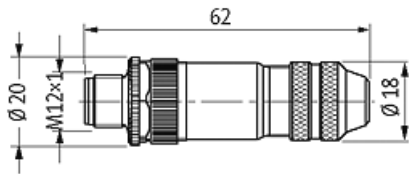

**M12 St. ger. geschirmt selbstanschl. Schraubkl.**8-pol. max.0,5mm<sup>2</sup> 6-8mm

Stecker gerade  
M12, 8-polig  
geschirmt  
Klemmbereich (Kabel-Ø): 6...8 mm

[Link zum Produkt](#)**Abbildungen**

Male

Abbildung stellvertretend

**Bauform**

Bauform 17341

**Technische Daten**

Betriebsspannung	max. 30 V AC/DC
Betriebsstrom je Kontakt	max. 2 A
Anschlussquerschnitt	max. 0.5 mm <sup>2</sup>
Klemmbereich (Kabel-Ø)	6...8 mm
Schutzart	IP67 in gestecktem und verschraubtem Zustand (EN 60529)
Gehäuse	Messing, vernickelt

**Allgemeine Daten**

Temperaturbereich -40...+85 °C

**Kaufmännische Daten**

EAN	4048879195317
eClass	27279221
Ursprungsland	DE
Verpackungseinheit	1
Zolltarifnummer	85366990

**Skizze**

Abbildung stellvertretend