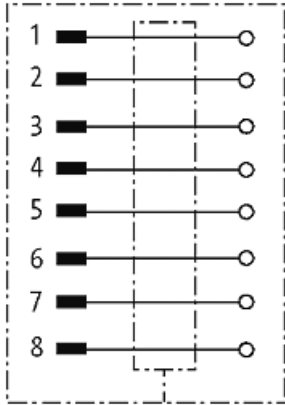

**M12 St. ger. geschirmt selbstanschl. Schraubkl.**8-pol. max.0,5mm<sup>2</sup> 6-8mm

Stecker gerade  
M12, 8-polig  
geschirmt  
Klemmbereich (Kabel-Ø): 6...8 mm

[Link zum Produkt](#)**Abbildungen**

Male

Abbildung stellvertretend

**Bauform**

Bauform 17341

**Technische Daten**

Betriebsspannung	max. 30 V AC/DC
Betriebsstrom je Kontakt	max. 2 A
Anschlussquerschnitt	max. 0.5 mm <sup>2</sup>
Klemmbereich (Kabel-Ø)	6...8 mm
Schutzart	IP67 in gestecktem und verschraubtem Zustand (EN 60529)
Gehäuse	Messing, vernickelt

**Allgemeine Daten**

Temperaturbereich -40...+85 °C

**Kaufmännische Daten**

EAN	4048879195317
eClass	27279221
Ursprungsland	DE
Verpackungseinheit	1
Zolltarifnummer	85366990

**Skizze**

Abbildung stellvertretend