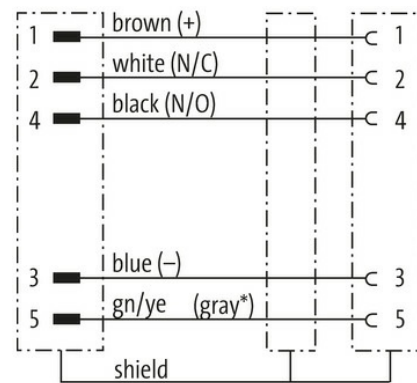

M12 St. 0° / M12 Bu. 90° A-kod. geschirmt

PUR 5x0.34 geschirmt gr 4,5m

Stecker gerade – Buchse 90°

M12 – M12, 5-polig

geschirmt

Das Material der Gehäuse ist aus Kunststoff und hat eine gute Chemikalien- und Ölbeständigkeit.

Beim Einsatz aggressiver Medien ist die Materialbeständigkeit applikationsbezogen zu überprüfen. Nähere Details auf Anfrage.

Abweichende Leitungslängen auf Anfrage lieferbar.

[Link zum Produkt](#)**Abbildungen**

(* for cable type 203, 603, 243, 643)

Male

Female

Abbildung stellvertretend

* nur für Produkte mit UL/CSA-zugelassener Leitung

Bauform

Bauform 40541

Technische Daten

Temperaturbereich (fest)	-40...+80 °C
Temperaturbereich (bewegt)	-5...+70 °C
Biegeradius (fest)	10× Außen-Ø
Biegeradius (bewegt)	15× Außen-Ø
Material (Mantel)	PUR/PVC

Kaufmännische Daten

EAN	4048879555975
eClass	27279218
Ursprungsland	CZ
Verpackungseinheit	1.000
Zolltarifnummer	85444290