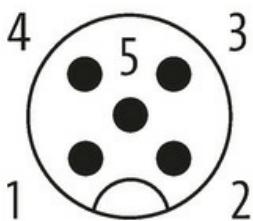

(* for cable type 203, 603, 243, 643)

Male