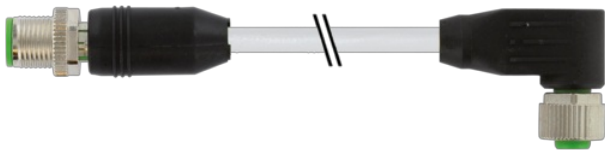

M12 St. 0° / M12 Bu. 90° A-kod. geschirmt

PUR 5x0.34 geschirmt gr 4,5m

Stecker gerade – Buchse 90°

M12 – M12, 5-polig

geschirmt

Das Material der Gehäuse ist aus Kunststoff und hat eine gute Chemikalien- und Ölbeständigkeit.

(* for cable type 203, 603, 243, 643)

Male

Female

Abbildung stellvertretend

* nur für Produkte mit UL/CSA-zugelassener Leitung

Bauform

Bauform 40541

Technische Daten

Betriebsspannung	max. 60 V AC/DC
Betriebsspannung (nur UL-listed)	max. 30 V AC/DC
Bemessungsstoßspannung	1.5 kV
Betriebsstrom je Kontakt	max. 4 A
Isolierstoffgruppe	IEC 60664-1, category I
Kodierung	A-kodiert
Verriegelung der Steckplätze	Schraubgewinde (M12×1 mm) empf. Anzugsdrehmoment 0.6 Nm, selbstsichernd
Verschraubung	M12 (SW13)
Schutzart	IP65 und IP67 in gestecktem und verschraubtem Zustand (EN 60529)
Material	PUR
Material (Verriegelung)	Zink-Druckguss, matt vernickelt
passend für Wellenschlauch (Innen-Ø)	ohne

Allgemeine Daten

Material (Dichtung)	FKM
Verschmutzungsgrad	3
Temperaturbereich	-25...+85 °C, abhängig von angeschlossener Leitung

Leitungen

Aderzahl/-querschnitt	5× 0.34 mm ²
Aderisolation	PVC (br, ws, bl, sw, gnge)
Schleppkettenwerte	0.1 Mio.
Außen-Ø	5.9 mm ±5%
Kabelnummer	349
Zulassung (Kabel)	CE conform
Schirmung	ja
Farbe (Mantel)	grau
Mantelfarbe	grau