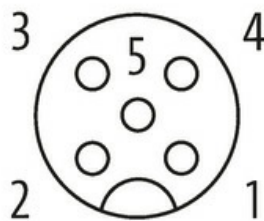

(* for cable type 203, 603, 243, 643)

Male

Female

Abbildung stellvertretend

* nur für Produkte mit UL/CSA-zugelassener Leitung

Bauform

Bauform 40541

Technische Daten

Temperaturbereich (fest)	-40...+80 °C
Temperaturbereich (bewegt)	-5...+70 °C
Biegeradius (fest)	10× Außen-Ø
Biegeradius (bewegt)	15× Außen-Ø
Material (Mantel)	PUR/PVC

Kaufmännische Daten

EAN	4048879555975
eClass	27279218
Ursprungsland	CZ
Verpackungseinheit	1.000
Zolltarifnummer	85444290