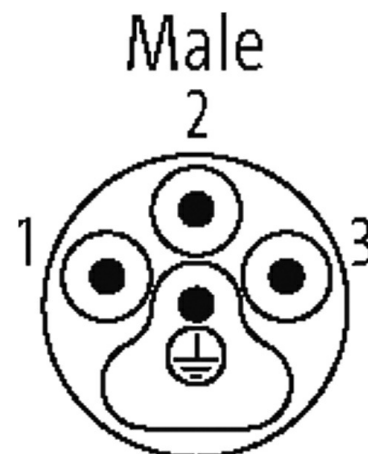

MQ15-X-Power Flanschstecker geschirmt VM gerade

Litzen PVC 4x1,5 UL/CSA 0,25m

Stecker gerade
MQ15, 4-polig
mit angeschlossener Litze
geschirmtes Gehäuse
Vorderwandmontage

Das Material der Gehäuse ist aus Kunststoff und hat eine gute Chemikalien- und Ölbeständigkeit. Beim Einsatz aggressiver Medien ist die Materialbeständigkeit applikationsbezogen zu überprüfen. Nähere Details auf Anfrage.

Abweichende Leitungslängen auf Anfrage lieferbar.

Link zum Produkt**Abbildungen**

Abbildung stellvertretend

Bauform

Bauform P8281

Technische Daten

Betriebsspannung	max. 600 V AC
Bemessungsstoßspannung	2.5 kV
Betriebsstrom je Kontakt	max. 13 A
Polzahl	4

Leitungen

Adernzahl/-querschnitt	4x 1.5 mm ²
Aderisolation	PVC (sw, num, gnge)
Außen-Ø	3.1 mm ±5%
Kabelkennung	P81
Kabelnummer	P81
Material (Leiter)	Cu-Litze, verzinkt
Aufbau (Leiter)	feindrähtig Class 5 (EN 60228)
Querschnitt (Leiter)	4x 1.5 mm ²
AWG	ähnlich AWG 16
Material (Aderisolation)	PVC
Ader-Ø inkl. Isolierung	3.0 mm ±5%
Adernfarbe/Nummerierung	sw nummeriert, gnge längsgestreift
thermische Beständigkeit	flammwidrig nach UL VW1, CSA FT1
Nennspannung	600 V
Prüfspannung	2500 V AC
Temperaturbereich (fest)	-40...+70 °C