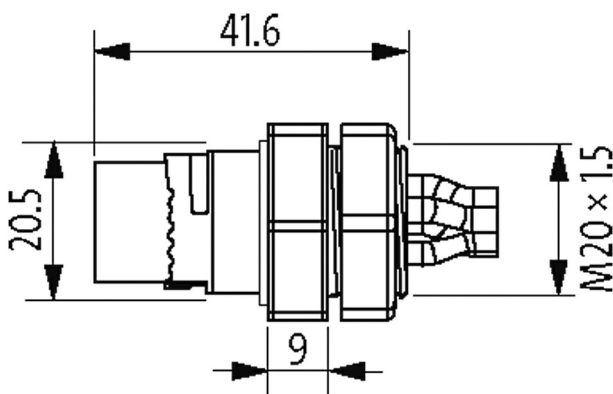

MQ15-X-Power Flanschstecker geschirmt VM gerade

Litzen PVC 4x1,5 UL/CSA 0,25m

Stecker gerade
MQ15, 4-polig
mit angeschlossener Litze
geschirmtes Gehäuse
Vorderwandmontage

Das Material der Gehäuse ist aus Kunststoff und hat eine gute Chemikalien- und Ölbeständigkeit. Beim Einsatz aggressiver Medien ist die Materialbeständigkeit applikationsbezogen zu überprüfen. Nähere Details auf Anfrage.

Abweichende Leitungslängen auf Anfrage lieferbar.

Link zum Produkt**Abbildungen**

Abbildung stellvertretend

Bauform

Bauform P8281

Technische Daten

Betriebsspannung	max. 600 V AC
Bemessungsstoßspannung	2.5 kV
Betriebsstrom je Kontakt	max. 13 A
Polzahl	4

Allgemeine Daten

Befestigungsart	gesteckt, verschraubt
Material (Kontakt)	Kupferlegierung
Material (Kontaktoberfläche)	Ag
Verschmutzungsgrad	3
Temperaturbereich	-40...+90 °C, abhängig von angeschlossener Leitung
Material (Kontaktträger)	PA

Leitungen

Adernzahl/-querschnitt	4x 1.5 mm ²
Aderisolation	PVC (sw, num, gnge)
Außen-Ø	3.1 mm ±5%
Kabelkennung	P81
Kabelnummer	P81
Material (Leiter)	Cu-Litze, verzinkt
Aufbau (Leiter)	feindrähtig Class 5 (EN 60228)
Querschnitt (Leiter)	4x 1.5 mm ²
AWG	ähnlich AWG 16
Material (Aderisolation)	PVC
Ader-Ø inkl. Isolierung	3.0 mm ±5%
Adernfarbe/Nummerierung	sw nummeriert, gnge längsgestreift
thermische Beständigkeit	flammwidrig nach UL VW1, CSA FT1
Nennspannung	600 V
Prüfspannung	2500 V AC
Temperaturbereich (fest)	-40...+70 °C