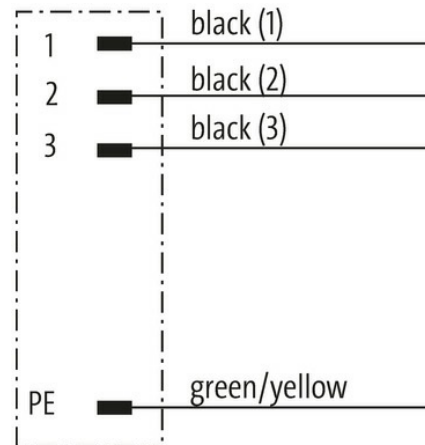

MQ15-X-Power Flanschstecker geschirmt VM gerade

Litzen PVC 4x1,5 UL/CSA 0,25m

Stecker gerade
MQ15, 4-polig
mit angeschlossener Litze
geschirmtes Gehäuse
Vorderwandmontage

Das Material der Gehäuse ist aus Kunststoff und hat eine gute Chemikalien- und Ölbeständigkeit. Beim Einsatz aggressiver Medien ist die Materialbeständigkeit applikationsbezogen zu überprüfen. Nähere Details auf Anfrage.

Abweichende Leitungslängen auf Anfrage lieferbar.

Link zum Produkt**Abbildungen**

Abbildung stellvertretend

Bauform

Bauform P8281

Technische Daten

Betriebsspannung	max. 600 V AC
Bemessungsstoßspannung	2.5 kV
Betriebsstrom je Kontakt	max. 13 A
Polzahl	4

Isolierstoffgruppe	IEC 60664-1, category I
Steckzyklen	≥ 500
LED-Anzeige	nein
Verriegelung der Steckplätze	Schnellverriegelung, 1/4 Drehung
Schutzart	IP67 in gestecktem und verschraubtem Zustand (EN 60529)
Material	Messing, vernickelt
Belegung	vollbelegt