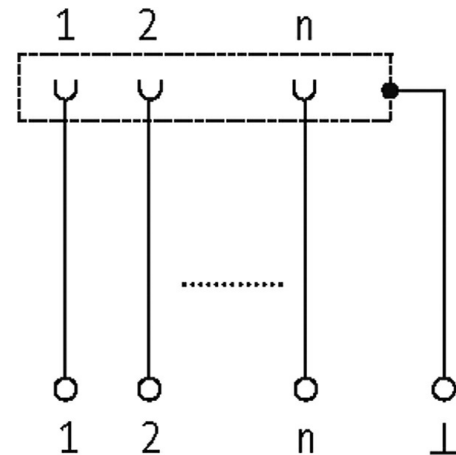

SV-SUB D 15Bu.-KL FK

Buchsenleiste
15-polig
Federkraftklemmen

Link zum Produkt

Abbildungen

Abbildung stellvertretend

Technische Daten

Betriebsspannung	125 V AC/150 V DC
Isolierstoffgruppe	EN 60664-1 Überspannung, category II
Verriegelung der Steckplätze	Standard UNC 4-40 Gewindebolzen (EN 60807)
Betriebsstrom je Bit	max. 2 A

Allgemeine Daten

Befestigungsart	schnappbar auf Tragschiene (EN 60715)
Temperaturbereich	-20...+70 °C
Abmessungen H×B×T	63×75×48 mm

Kaufmännische Daten

EAN	4048879021579
eClass	27379201
Ursprungsland	CZ
Verpackungseinheit	1.000