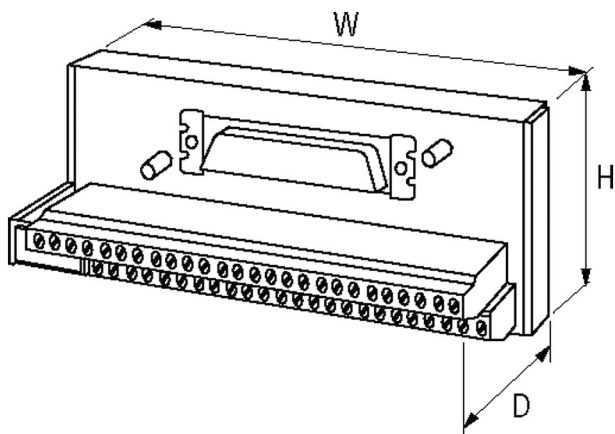

SV-SUB D 15Bu.-KL FK

Buchsenleiste
15-polig
Federkraftklemmen

Link zum Produkt

Abbildungen

Abbildung stellvertretend

Technische Daten

Betriebsspannung	125 V AC/150 V DC
Isolierstoffgruppe	EN 60664-1 Überspannung, category II
Verriegelung der Steckplätze	Standard UNC 4-40 Gewindebolzen (EN 60807)
Betriebsstrom je Bit	max. 2 A

Allgemeine Daten

Befestigungsart	schnappbar auf Tragschiene (EN 60715)
Temperaturbereich	-20...+70 °C
Abmessungen H×B×T	63×75×48 mm

Kaufmännische Daten

EAN	4048879021579
eClass	27379201
Ursprungsland	CZ
Verpackungseinheit	1.000