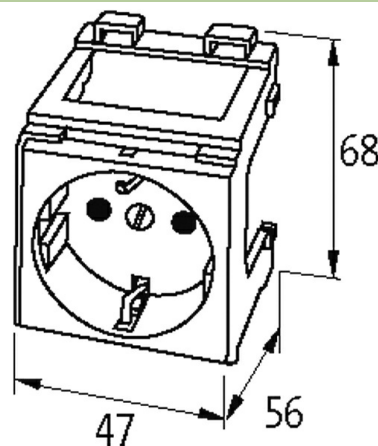

Modlink MSVD Steckdose USA

NEMA5-15/125VAC/15 A Schraubklemmen

USA (NEMA 5-15) weiß
Schraubklemmen[Link zum Produkt](#)**Abbildungen**

Abbildung stellvertretend

Allgemeine Daten

Abmessungen H×B×T 68×47×56 mm

USA

Betriebsspannung	125 V AC
Betriebsstrom	15 A
Polzahl	2 + PE
Anschlussart	Schraubklemmen: max. 2× 2.5 mm ² (AWG 14)
Befestigungsart	schnappbar auf Tragschiene (EN 60715)

Kaufmännische Daten

EAN	4048879031349
eClass	27143423
Ursprungsland	HU
Verpackungseinheit	1
Zolltarifnummer	85366990