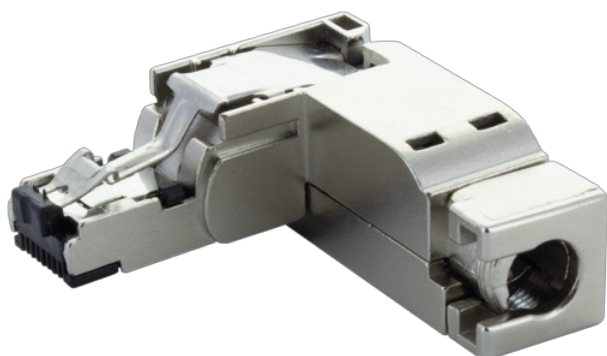

Wtyczka RJ45 Heavy Duty męska 90° 4-polowa Profinet

PROFINET

Męski 90°

RJ45, 4-piny

Samozłączne

Stopień ochrony IP20

W przypadku stosowania agresywnych mediów należy sprawdzić odporność materiałów w zależności od aplikacji.

Bliższe szczegóły na życzenie.

[Link do produktu](#)

Ilustracje

Ilustracja zastępcza

Dane techniczne

Liczba biegunów	4
Szybkość transmisji	100 Mbit/s
Zakres mocowania (Ø kabla)	4x AWG24 / AWG22
Stopień ochrony	IP20

Dane ogólne

Stopień zanieczyszczenia	2
Zakres temperatur	-30...+70 °C
Wymiary (wys. × szer. × gł.)	16,2x40,5x43,5

Dane handlowe

EAN	4048879830379
eClass	27279221
Jednostka pakowania	1.000
Kod taryfy celnej	85366990
Kraj pochodzenia	CN