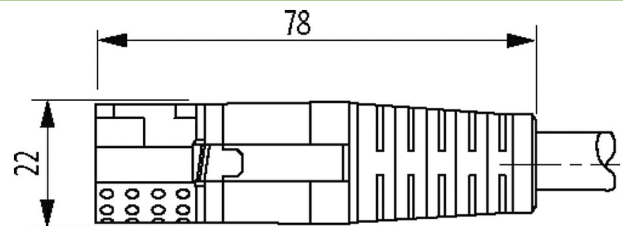

MQ15-X-Power Bu. 0° freies Ltg.-ende

PVC 6x2,5 sw UL/CSA 40,0m

Buchse gerade
MQ15, 6-polig
ohne Kabeltülle

Das Material der Gehäuse ist aus Kunststoff und hat eine gute Chemikalien- und Ölbeständigkeit.

Beim Einsatz aggressiver Medien ist die Materialbeständigkeit applikationsbezogen zu überprüfen. Nähere Details auf Anfrage.

Abweichende Leitungslängen auf Anfrage lieferbar.

Link zum Produkt**Abbildungen**

Abbildung stellvertretend

Bauform

Bauform P8121

Technische Daten

Betriebsspannung	max. 600 V AC (Power); max. 63 V AC/DC (Signal)
Bemessungsstoßspannung	4.0 kV
Betriebsstrom je Kontakt	max. 16 A (Power); max. 10 A (Signal)
Isolierstoffgruppe	IEC 60664-1, category I
Polzahl	6
Belegung	vollbelegt
LED-Anzeige	nein
Verriegelung der Steckplätze	Schnellverriegelung, 1/4 Drehung
Schutzart	IP67 in gestecktem und verschraubtem Zustand (EN 60529)
Material	Kunststoff, schwer entflammbar (UL 94)
Steckzyklen	≥ 500

Befestigungsart	gesteckt, verschraubt
Material (Kontaktträger)	PA
Material (Kontakt)	Kupferlegierung
Material (Kontaktfläche)	Ag
Verschmutzungsgrad	3
Abmantellänge	30 mm
Temperaturbereich	-25...+80 °C, abhängig von angeschlossener Leitung