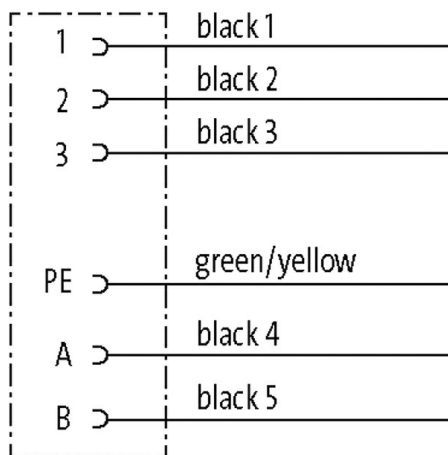

MQ15-X-Power Bu. 0° freies Ltg.-ende

PVC 6x2,5 sw UL/CSA 40,0m

Buchse gerade
MQ15, 6-polig
ohne Kabeltülle

Das Material der Gehäuse ist aus Kunststoff und hat eine gute Chemikalien- und Ölbeständigkeit.

Beim Einsatz aggressiver Medien ist die Materialbeständigkeit applikationsbezogen zu überprüfen. Nähere Details auf Anfrage.

Abweichende Leitungslängen auf Anfrage lieferbar.

Link zum Produkt

Abbildungen

Abbildung stellvertretend

Bauform

Bauform P8121

Technische Daten

Betriebsspannung	max. 600 V AC (Power); max. 63 V AC/DC (Signal)
Bemessungsstoßspannung	4.0 kV
Betriebsstrom je Kontakt	max. 16 A (Power); max. 10 A (Signal)
Isolierstoffgruppe	IEC 60664-1, category I
Polzahl	6
Belegung	vollbelegt
LED-Anzeige	nein
Verriegelung der Steckplätze	Schnellverriegelung, 1/4 Drehung
Schutzart	IP67 in gestecktem und verschraubtem Zustand (EN 60529)
Material	Kunststoff, schwer entflammbar (UL 94)
Steckzyklen	≥ 500

Allgemeine Daten

Die in diesem Datenblatt enthaltenen Angaben wurden mit der größtmöglichen Sorgfalt erarbeitet.
Für Richtigkeit, Vollständigkeit und Aktualität ist die Haftung auf grobes Verschulden begrenzt. Stand: 03/22