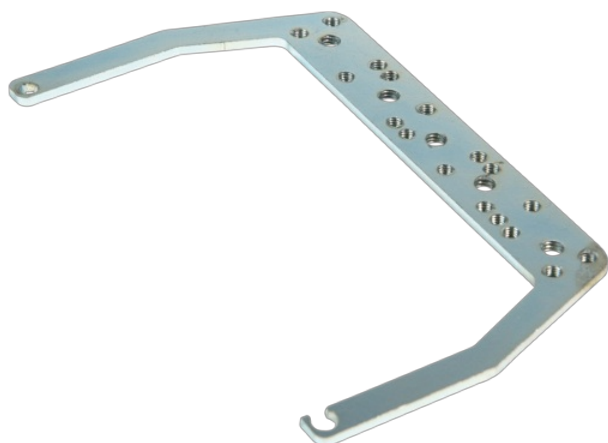

Cable clamp for B24 frames

Uchwyt ekranu

B24

Ramka

Dane techniczne gwarantowane jedynie dla komponentów Murrelektronik.

Pasuje do każdej obudowy IP68

[Link do produktu](#)

Ilustracje

Ilustracja zastępcza

Dane ogólne

Materiał Stal (galwanizowana)

Dane handlowe

EAN 4048879718936

eClass 27143424

Jednostka pakowania 1.000

Kod taryfy celnej 85389099