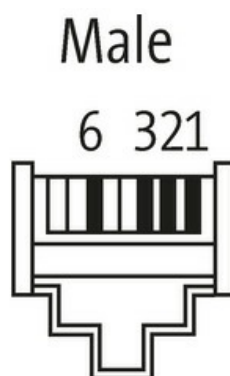

Beim Einsatz aggressiver Medien ist die Materialbeständigkeit applikationsbezogen zu überprüfen. Nähere Details auf Anfrage.

Link zum Produkt**Abbildungen**

Abbildung stellvertretend

* nur für Produkte mit UL/CSA-zugelassener Leitung

Bauform

Bauform

74301

Technische Daten	
Betriebsspannung	max. 60 V DC
Betriebsspannung (nur UL-listed)	max. 30 V DC
Bemessungsstoßspannung	1.0 kV
Betriebsstrom je Kontakt	max. 1.5 A (20 °C)
Polzahl	4
Übertragungsparameter	CAT5, Class D (ISO/IEC 11801:2002), (EN 50173-1)
Übertragungsrate	bis 100 Mbit/s full duplex
Isolierstoffgruppe	IEC 60664-1, category I
LED-Anzeige	nein
Verriegelung der Steckplätze	Schnappverriegelung
Schutzart	IP20 in gestecktem und verschraubtem Zustand (EN 60529)
Material	PUR
Material (Verriegelung)	PA
passend für Wellenschlauch (Innen-Ø)	ohne
Allgemeine Daten	
Befestigungsart	gesteckt
Verschmutzungsgrad	3
Temperaturbereich	-25...+85 °C, abhängig von angeschlossener Leitung
Leitungen	
Kabelkennung	S7V
Kabelgewicht [g/m]	74,8 g
Material (Leiter)	Cu-Litze, verzinkt
Aufbau (Leiter)	19× 0.16 mm (Litzenklasse 5)
Querschnitt (Leiter)	2× 2× 0.34 mm ²
Material (Aderisolierung)	HDPE
Ader-Ø inkl. Isolierung	1.42 mm ±5%
Schirmung	ja
Material (Mantel)	TPE
Außen-Ø (Mantel)	7.9 mm ±5%
Farbe (Mantel)	grün
Temperaturbereich (fest)	-40...+80 °C
Temperaturbereich (bewegt)	-20...+80 °C
Biegeradius (fest)	5× Außen-Ø
Biegeradius (bewegt)	10× Außen-Ø
Torsionsbeanspruchung	3 Mio.
Kaufmännische Daten	
EAN	4048879914987
eClass	27061801
Ursprungsland	HU
Verpackungseinheit	1.000
Zolltarifnummer	85444210