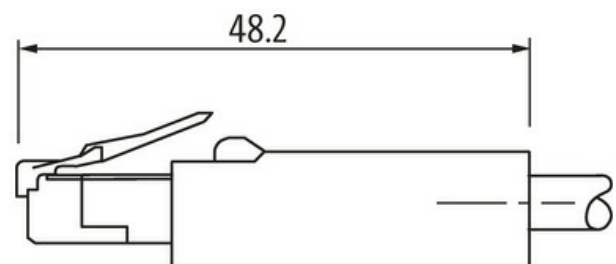

Übertragungseigenschaften bei Channel Übertragung bis 100 m

Abweichende Leitungslängen auf Anfrage lieferbar.

Das Material der Gehäuse ist aus Kunststoff und hat eine gute Chemikalien- und Ölbeständigkeit.

Beim Einsatz aggressiver Medien ist die Materialbeständigkeit applikationsbezogen zu überprüfen. Nähere Details auf Anfrage.

Link zum Produkt**Abbildungen**

Abbildung stellvertretend

* nur für Produkte mit UL/CSA-zugelassener Leitung

Bauform

Bauform

74301

Technische Daten	
Betriebsspannung	max. 60 V DC
Betriebsspannung (nur UL-listed)	max. 30 V DC
Bemessungsstoßspannung	1.0 kV
Betriebsstrom je Kontakt	max. 1.5 A (20 °C)
Polzahl	4
Übertragungsparameter	CAT5, Class D (ISO/IEC 11801:2002), (EN 50173-1)
Übertragungsrate	bis 100 Mbit/s full duplex
Isolierstoffgruppe	IEC 60664-1, category I
LED-Anzeige	nein
Verriegelung der Steckplätze	Schnappverriegelung
Schutzart	IP20 in gestecktem und verschraubtem Zustand (EN 60529)
Material	PUR
Material (Verriegelung)	PA
passend für Wellenschlauch (Innen-Ø)	ohne
Allgemeine Daten	
Befestigungsart	gesteckt
Verschmutzungsgrad	3
Temperaturbereich	-25...+85 °C, abhängig von angeschlossener Leitung
Leitungen	
Kabelkennung	S7V
Kabelgewicht [g/m]	74,8 g
Material (Leiter)	Cu-Litze, verzinkt
Aufbau (Leiter)	19× 0.16 mm (Litzenklasse 5)
Querschnitt (Leiter)	2× 2× 0.34 mm ²
Material (Aderisolierung)	HDPE
Ader-Ø inkl. Isolierung	1.42 mm ±5%
Schirmung	ja
Material (Mantel)	TPE
Außen-Ø (Mantel)	7.9 mm ±5%
Farbe (Mantel)	grün
Temperaturbereich (fest)	-40...+80 °C
Temperaturbereich (bewegt)	-20...+80 °C
Biegeradius (fest)	5× Außen-Ø
Biegeradius (bewegt)	10× Außen-Ø
Torsionsbeanspruchung	3 Mio.
Kaufmännische Daten	
EAN	4048879914987
eClass	27061801
Ursprungsland	HU
Verpackungseinheit	1.000
Zolltarifnummer	85444210