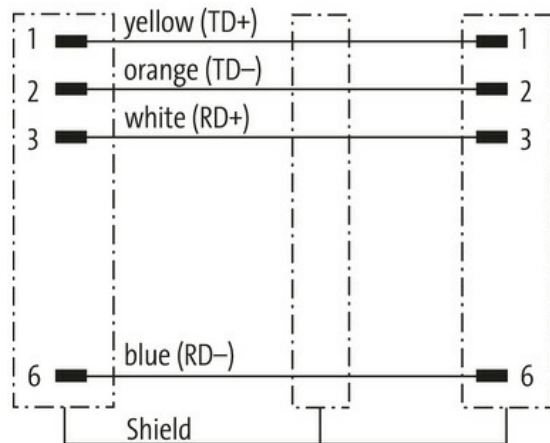

Übertragungseigenschaften bei Channel Übertragung bis 100 m

Abweichende Leitungslängen auf Anfrage lieferbar.

Das Material der Gehäuse ist aus Kunststoff und hat eine gute Chemikalien- und Ölbeständigkeit.

Beim Einsatz aggressiver Medien ist die Materialbeständigkeit applikationsbezogen zu überprüfen. Nähere Details auf Anfrage.

Link zum Produkt**Abbildungen**

Abbildung stellvertretend

* nur für Produkte mit UL/CSA-zugelassener Leitung

Bauform

Bauform

74301

Technische Daten	
Betriebsspannung	max. 60 V DC
Betriebsspannung (nur UL-listed)	max. 30 V DC
Bemessungsstoßspannung	1.0 kV
Betriebsstrom je Kontakt	max. 1.5 A (20 °C)
Polzahl	4
Übertragungsparameter	CAT5, Class D (ISO/IEC 11801:2002), (EN 50173-1)
Übertragungsrate	bis 100 Mbit/s full duplex
Isolierstoffgruppe	IEC 60664-1, category I
LED-Anzeige	nein
Verriegelung der Steckplätze	Schnappverriegelung
Schutzart	IP20 in gestecktem und verschraubtem Zustand (EN 60529)
Material	PUR
Material (Verriegelung)	PA
passend für Wellenschlauch (Innen-Ø)	ohne
Allgemeine Daten	
Befestigungsart	gesteckt
Verschmutzungsgrad	3
Temperaturbereich	-25...+85 °C, abhängig von angeschlossener Leitung
Leitungen	
Kabelkennung	S7V
Kabelgewicht [g/m]	74,8 g
Material (Leiter)	Cu-Litze, verzinkt
Aufbau (Leiter)	19× 0.16 mm (Litzenklasse 5)
Querschnitt (Leiter)	2× 2× 0.34 mm ²
Material (Aderisolierung)	HDPE
Ader-Ø inkl. Isolierung	1.42 mm ±5%
Schirmung	ja
Material (Mantel)	TPE
Außen-Ø (Mantel)	7.9 mm ±5%
Farbe (Mantel)	grün
Temperaturbereich (fest)	-40...+80 °C
Temperaturbereich (bewegt)	-20...+80 °C
Biegeradius (fest)	5× Außen-Ø
Biegeradius (bewegt)	10× Außen-Ø
Torsionsbeanspruchung	3 Mio.
Kaufmännische Daten	
EAN	4048879914987
eClass	27061801
Ursprungsland	HU
Verpackungseinheit	1.000
Zolltarifnummer	85444210