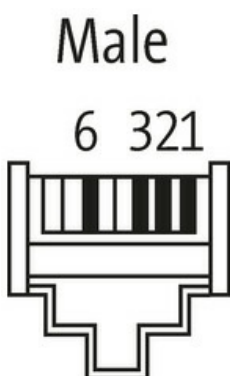

RJ45 St. 0° / RJ45 St. 0° geschirmt

TPE 22AWG SF/UTP CAT5e gn UL/CSA, ITC/PLTC 65m

Ethernet CAT5

Stecker gerade – Stecker gerade

RJ45 – RJ45, 4-polig

geschirmt

ohne Kabeltülle

Schutzkappe

Beim Einsatz aggressiver Medien ist die Materialbeständigkeit applikationsbezogen zu überprüfen. Nähere Details auf Anfrage.

Link zum Produkt**Abbildungen**

Abbildung stellvertretend

* nur für Produkte mit UL/CSA-zugelassener Leitung

Bauform

Bauform

74301

Technische Daten	
Betriebsspannung	max. 60 V DC
Betriebsspannung (nur UL-listed)	max. 30 V DC
Bemessungsstoßspannung	1.0 kV
Betriebsstrom je Kontakt	max. 1.5 A (20 °C)
Polzahl	4
Übertragungsparameter	CAT5, Class D (ISO/IEC 11801:2002), (EN 50173-1)
Übertragungsrate	bis 100 Mbit/s full duplex
Isolierstoffgruppe	IEC 60664-1, category I
LED-Anzeige	nein
Verriegelung der Steckplätze	Schnappverriegelung
Schutzart	IP20 in gestecktem und verschraubtem Zustand (EN 60529)
Material	PUR
Material (Verriegelung)	PA
passend für Wellenschlauch (Innen-Ø)	ohne
Allgemeine Daten	
Befestigungsart	gesteckt
Verschmutzungsgrad	3
Temperaturbereich	-25...+85 °C, abhängig von angeschlossener Leitung
Leitungen	
Kabelkennung	S7V
Kabelgewicht [g/m]	74,8 g
Material (Leiter)	Cu-Litze, verzinkt
Aufbau (Leiter)	19× 0.16 mm (Litzenklasse 5)
Querschnitt (Leiter)	2× 2× 0.34 mm ²
Material (Aderisolierung)	HDPE
Ader-Ø inkl. Isolierung	1.42 mm ±5%
Schirmung	ja
Material (Mantel)	TPE
Außen-Ø (Mantel)	7.9 mm ±5%
Farbe (Mantel)	grün
Temperaturbereich (fest)	-40...+80 °C
Temperaturbereich (bewegt)	-20...+80 °C
Biegeradius (fest)	5× Außen-Ø
Biegeradius (bewegt)	10× Außen-Ø
Torsionsbeanspruchung	3 Mio.
Kaufmännische Daten	
EAN	4048879914987
eClass	27061801
Ursprungsland	HU
Verpackungseinheit	1.000
Zolltarifnummer	85444210