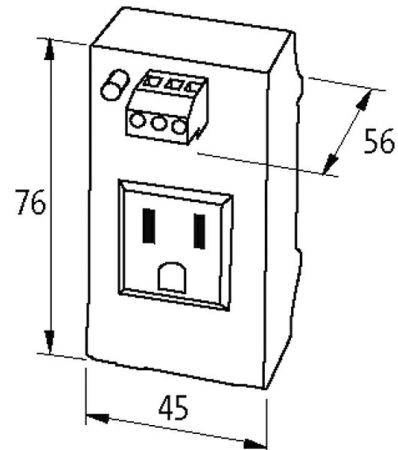

**Modlink MSVD Steckdose USA mit LED gelb**

NEMA5-15/125VAC/15A Schraubklemmen

USA (NEMA 5-15)  
Schraubklemmen  
LED (gelb)

[Link zum Produkt](#)**Abbildungen**

Abbildung stellvertretend

**Technische Daten**

Betriebsspannung	127 V AC
Betriebsstrom	15 A

**Allgemeine Daten**

Befestigungsart	schnappbar auf Tragschiene (EN 60715)
Anschlussart	Schraubklemmen: max. 2.5 mm <sup>2</sup> (AWG 14)
Abmessungen HxBxT	75x45x56 mm