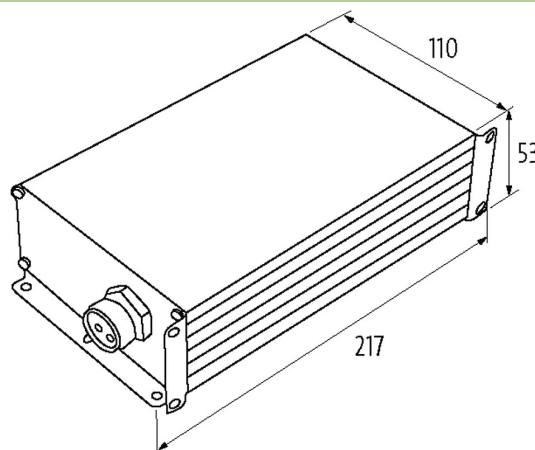

Emparro67 Hybrid 10-100-240/24 7/8" 4-P PELV

[Link do produktu](#)

Ilustracje

Ilustracja zastępcza

Dane ogólne

Typ montażu	6-otworowe mocowanie śrubowe
Zakres temperatur	-25...+50 °C, ...+80 °C spadek parametrów (temp. składowania -25...+85 °C)
Stopień ochrony	IP67
Wymiary (wys. × szer. × gł.)	216×110×53 mm