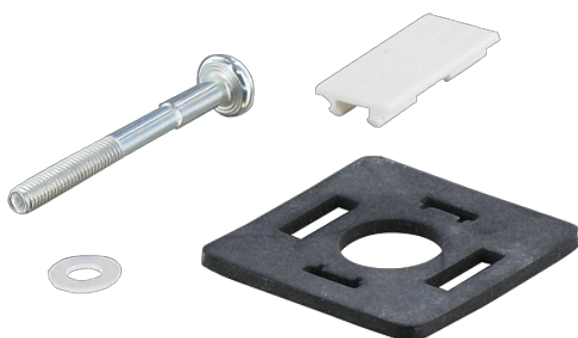

Części zamienne do wtyczki zaworowej typ CI 9,4mm:

uszczelka, śruba mocująca, podkładka, tabliczka opisowa

Zestaw akcesoriów

1 × uszczelka płaska

1 × tabliczka opisowa

1 × płytki izolacyjna

1 × śruba montażowa

[Link do produktu](#)

Ilustracje

Ilustracja zastępcza

Dane handlowe

EAN	4048879114257
eClass	27279221
Jednostka pakowania	1
Kod taryfy celnej	40169300
Kraj pochodzenia	DE