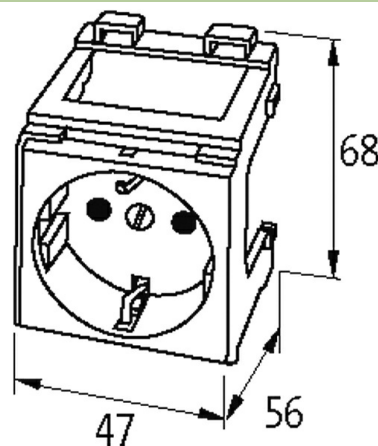

Modlink MSVD Steckdose Großbritannien orange

250VAC/13A Schraubklemmen

England (orange)
Schraubklemmen

[Link zum Produkt](#)

Abbildungen

Abbildung stellvertretend

Technische Daten

Betriebsspannung	250 V AC
Betriebsstrom	13 A

Allgemeine Daten

Befestigungsart	schnappbar auf Tragschiene (EN 60715)
Anschlussart	Schraubklemmen: max. 2x 4 mm ² (AWG 12)
Abmessungen HxBxT	68x47x56 mm

Kaufmännische Daten

EAN	4048879031226
eClass	27143423
Ursprungsland	HU
Verpackungseinheit	1
Zolltarifnummer	85366990