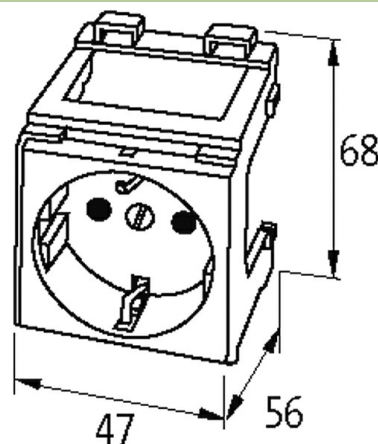

Moduł interfejsu Modlink MSVD

Gniazdo sieciowe Great Britain/BS pomarańczowe 250VAC/13A

Anglia (pomarańczowy)

Zaciski śrubowe

[Link do produktu](#)

Ilustracje

Ilustracja zastępcza

Dane techniczne

| | |
|------------------|----------|
| Napięcie robocze | 250 V AC |
| Prąd roboczy | 13 A |

Dane ogólne

| | |
|------------------------------|---|
| Typ montażu | Zatrask na szynie DIN (EN 60715) |
| Typ połączenia | Zaciski śrubowe: max. 2× 4 mm ² (AWG 12) |
| Wymiary (wys. × szer. × gł.) | 68×47×56 mm |