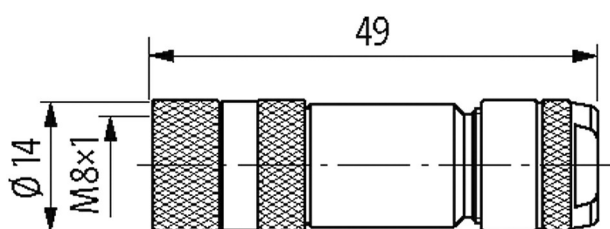

Wtyczka M8 żeńska, prosta, ekranowana, 4-polowa, zaciski śrubowe

Żeński proste
M8, 4-piny
ekranowany
Zaciski śrubowe
Przekrój portu: 0.14...0.5 mm²

[Link do produktu](#)

Ilustracje

Female

Ilustracja zastępcza

Typ	
Typ	08671
Dane techniczne	
Napięcie robocze	max. 60 V
Znamionowy pik napięciowy	1.5 kV
Prąd roboczy na styk	max. 4 A
Grupa materiałów izolacyjnych	III
Przekrój złącza	0.14...0.5 mm ²
Zakres mocowania (Ø kabla)	4...5.5 mm
Stopień ochrony	IP67 włożone i zamocowane (EN 60529)
Kategoria przepięcia	III
Dane ogólne	
Stopień zanieczyszczenia	3
Zakres temperatur	-40...+85 °C
Materiał (styk)	Brąz, pozłacany
Wymiary (wys. × szer. × gł.)	49×14×14 mm