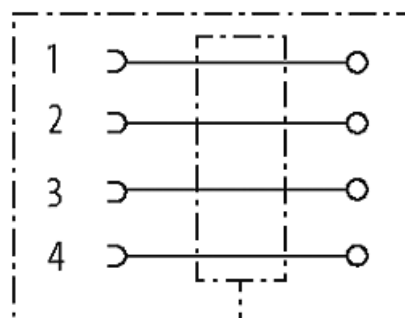

Wtyczka M8 żeńska, prosta, ekranowana, 4-polowa, zaciski śrubowe

Żeński proste
M8, 4-piny
ekranowany
Zaciski śrubowe
Przekrój portu: 0.14...0.5 mm²

[Link do produktu](#)

Ilustracje

Female

Ilustracja zastępcza

Typ	
Typ	08671
Dane techniczne	
Napięcie robocze	max. 60 V
Znamionowy pik napięciowy	1.5 kV
Prąd roboczy na styk	max. 4 A
Grupa materiałów izolacyjnych	III
Przekrój złącza	0.14...0.5 mm ²
Zakres mocowania (Ø kabla)	4...5.5 mm
Stopień ochrony	IP67 włożone i zamocowane (EN 60529)
Kategoria przepięcia	III
Dane ogólne	
Stopień zanieczyszczenia	3
Zakres temperatur	-40...+85 °C
Materiał (styk)	Brąz, pozłacany
Wymiary (wys. × szer. × gł.)	49×14×14 mm