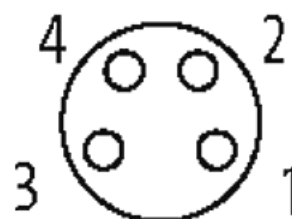

Wtyczka M8 żeńska, prosta, ekranowana, 4-polowa, zaciski śrubowe

Żeński proste
M8, 4-piny
ekranowany
Zaciski śrubowe
Przekrój portu: 0.14...0.5 mm²

[Link do produktu](#)

Ilustracje

Female

Ilustracja zastępcza

Typ	
Typ	08671
Dane techniczne	
Napięcie robocze	max. 60 V
Znamionowy pik napięciowy	1.5 kV
Prąd roboczy na styk	max. 4 A
Grupa materiałów izolacyjnych	III
Przekrój złącza	0.14...0.5 mm ²
Zakres mocowania (Ø kabla)	4...5.5 mm
Stopień ochrony	IP67 włożone i zamocowane (EN 60529)
Kategoria przepięcia	III
Dane ogólne	
Stopień zanieczyszczenia	3
Zakres temperatur	-40...+85 °C
Materiał (styk)	Brąz, pozłacany
Wymiary (wys. × szer. × gł.)	49×14×14 mm