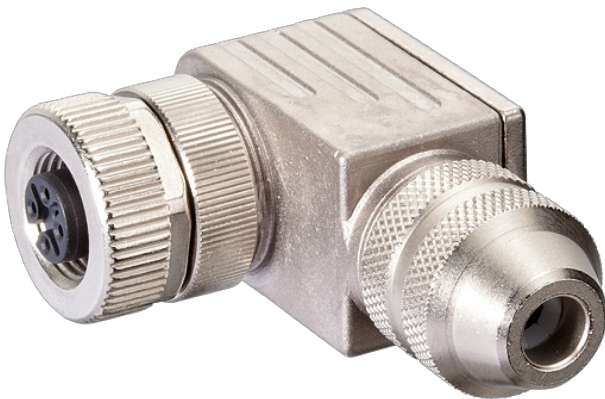

M12 Bu gew. geschirmt selbstanschl. Schraubkl.5-pol. max.0,75mm² 6-8mm

Buchse 90°
M12, 5-polig
geschirmt
Schraubklemmen

[Link zum Produkt](#)**Abbildungen**

Female

Abbildung stellvertretend

**Bauform**

Bauform 13441

Technische Daten

Betriebsspannung	max. 60 V AC/DC
Betriebsstrom je Kontakt	max. 4 A
Anschlussquerschnitt	max. 0.75 mm ²
Klemmbereich (Kabel-Ø)	6...8 mm
Schutzart	IP67 in gestecktem und verschraubtem Zustand (EN 60529)
Gehäuse	Messing, vernickelt