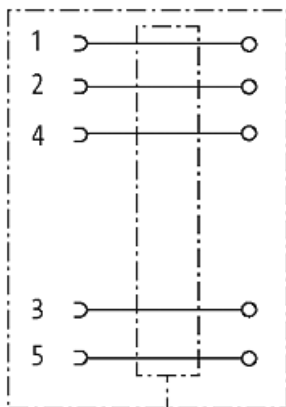

Abbildung stellvertretend