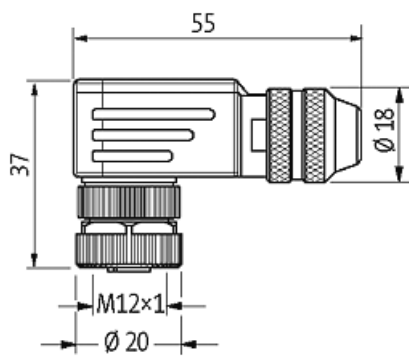

Abbildung stellvertretend