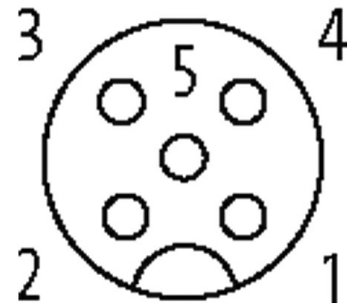

M12 Bu gew. geschirmt selbstanschl. Schraubkl.5-pol. max.0,75mm² 6-8mm

Buchse 90°
M12, 5-polig
geschirmt
Schraubklemmen

[Link zum Produkt](#)**Abbildungen**

Female

Abbildung stellvertretend

**Bauform**

Bauform 13441

Technische Daten

Betriebsspannung	max. 60 V AC/DC
Betriebsstrom je Kontakt	max. 4 A
Anschlussquerschnitt	max. 0.75 mm ²
Klemmbereich (Kabel-Ø)	6...8 mm
Schutzart	IP67 in gestecktem und verschraubtem Zustand (EN 60529)
Gehäuse	Messing, vernickelt

Allgemeine Daten

Temperaturbereich -40...+85 °C

Kaufmännische Daten

EAN	4048879198776
eClass	27279221
Ursprungsland	DE
Verpackungseinheit	1
Zolltarifnummer	85366990

Skizze

Abbildung stellvertretend