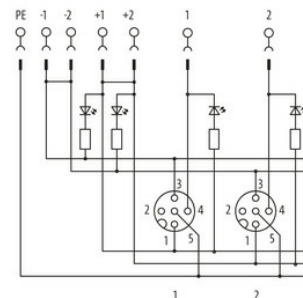

Exact12, 8xM12, 4-pol., steckb. Haube SK

selbstanschliessbar, NPN LED

8-fach, 4-polig
Bauform NPN
Schraubsteckklemmen

Das Material der Gehäuse ist aus Kunststoff und hat eine gute Chemikalien- und Ölbeständigkeit.

Beim Einsatz aggressiver Medien ist die Materialbeständigkeit applikationsbezogen zu überprüfen. Nähere Details auf Anfrage.

Link zum Produkt**Abbildungen**

M12-females 4-pole

for 1 signal per port

Abbildung stellvertretend

**Technische Daten**

Betriebsspannung	24 V DC
Betriebsstrom je Kontakt	max. 4 A
Anschlussart	Schraubsteckklemmen: max. 1.5 mm ² (AWG 16)
Schutzart	IP65/IP67
Gehäuse	Kunststoff, schwer entflammbar
Summenstrom	max. 8 A

PIN 1	(+)
PIN 3	(-)
PIN 4	(NO)/(S1)
PIN 5	(Erde)
LED-Anzeige Kontaktbelegung	LED (grün): Power / LED (gelb): (S1)

Kaufmännische Daten

EAN	4048879054157
eClass	27143423
Ursprungsland	DE
Verpackungseinheit	1.000
Zolltarifnummer	85369010