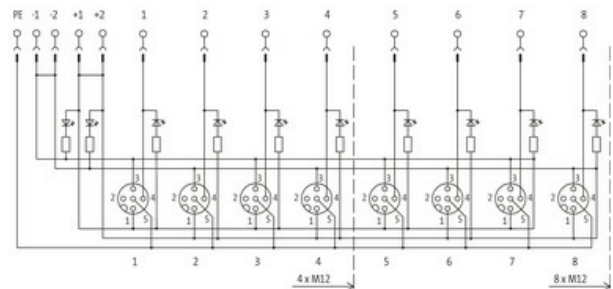

Exact12, 8xM12, 4-pol., steckb. Haube SK

selbstanschliessbar, NPN LED

8-fach, 4-polig
Bauform NPN
Schraubsteckklemmen

Das Material der Gehäuse ist aus Kunststoff und hat eine gute Chemikalien- und Ölbeständigkeit.

Beim Einsatz aggressiver Medien ist die Materialbeständigkeit applikationsbezogen zu überprüfen. Nähere Details auf Anfrage.

Link zum Produkt**Abbildungen**

M12-females 4-pole

for 1 signal per port

Abbildung stellvertretend

**Technische Daten**

Betriebsspannung	24 V DC
Betriebsstrom je Kontakt	max. 4 A
Anschlussart	Schraubsteckklemmen: max. 1.5 mm ² (AWG 16)
Schutzart	IP65/IP67
Gehäuse	Kunststoff, schwer entflammbar
Summenstrom	max. 8 A

PIN 1	(+)
PIN 3	(-)
PIN 4	(NO)/(S1)
PIN 5	(Erde)
LED-Anzeige Kontaktbelegung	LED (grün): Power / LED (gelb): (S1)

Kaufmännische Daten

EAN	4048879054157
eClass	27143423
Ursprungsland	DE
Verpackungseinheit	1.000
Zolltarifnummer	85369010