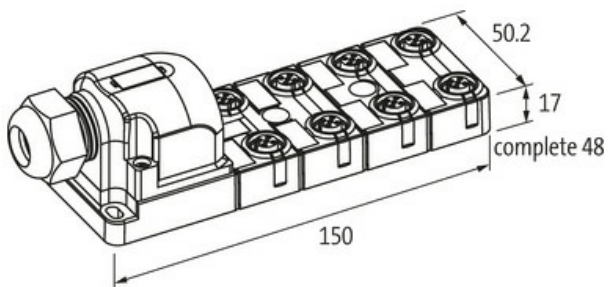

Exact12, 8xM12, 4-pol., steckb. Haube SK

selbstanschliessbar, NPN LED

8-fach, 4-polig
Bauform NPN
Schraubsteckklemmen

Das Material der Gehäuse ist aus Kunststoff und hat eine gute Chemikalien- und Ölbeständigkeit.

Beim Einsatz aggressiver Medien ist die Materialbeständigkeit applikationsbezogen zu überprüfen. Nähere Details auf Anfrage.

Link zum Produkt**Abbildungen**

M12-females 4-pole

for 1 signal per port

Abbildung stellvertretend

**Technische Daten**

Betriebsspannung	24 V DC
Betriebsstrom je Kontakt	max. 4 A
Anschlussart	Schraubsteckklemmen: max. 1.5 mm ² (AWG 16)
Schutzart	IP65/IP67
Gehäuse	Kunststoff, schwer entflammbar
Summenstrom	max. 8 A

PIN 1	(+)
PIN 3	(-)
PIN 4	(NO)/(S1)
PIN 5	(Erde)
LED-Anzeige Kontaktbelegung	LED (grün): Power / LED (gelb): (S1)

Kaufmännische Daten

EAN	4048879054157
eClass	27143423
Ursprungsland	DE
Verpackungseinheit	1.000
Zolltarifnummer	85369010