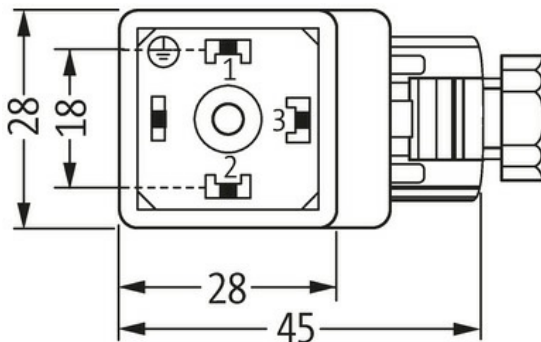

SVS Ventilst. BF A 18 mm selbstanschl. Schraubkl.

24...230V LED M16x1,5

Bauform A (18 mm) für Druckschalter

24...230 V AC/DC

LED rot (2) grün (3)

metrisch

Das Material der Gehäuse ist aus Kunststoff und hat eine gute Chemikalien- und Ölbeständigkeit.

Beim Einsatz aggressiver Medien ist die Materialbeständigkeit applikationsbezogen zu überprüfen. Nähere Details auf Anfrage.

Link zum Produkt**Abbildungen**

Height: 41 mm

Abbildung stellvertretend

Bauform

Bauform 29281

Technische Daten

Betriebsspannung	24...230 V AC/DC
Betriebsstrom je Kontakt	max. 4 A
Verriegelung der Steckplätze	M3 (empf. Anzugsdrehmoment 0.4 Nm)
Schutzart	IP65 in gestecktem und verschraubtem Zustand (EN 60529)
Belegung	3 Kontakte + PE