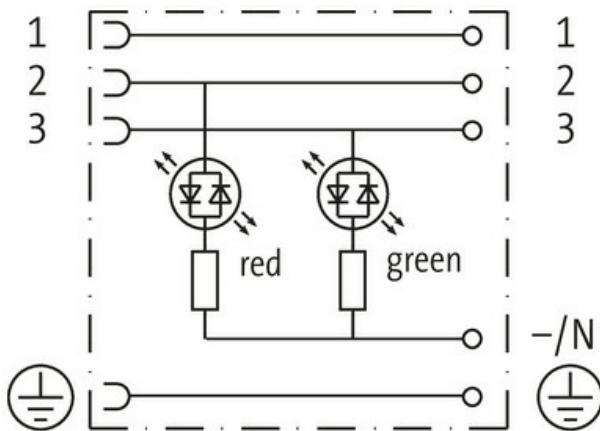

SVS Ventilst. BF A 18 mm selbstanschl. Schraubkl.

24...230V LED M16x1,5

Bauform A (18 mm) für Druckschalter

24...230 V AC/DC

LED rot (2) grün (3)

metrisch

Das Material der Gehäuse ist aus Kunststoff und hat eine gute Chemikalien- und Ölbeständigkeit.

Beim Einsatz aggressiver Medien ist die Materialbeständigkeit applikationsbezogen zu überprüfen. Nähere Details auf Anfrage.

Link zum Produkt**Abbildungen**

Height: 41 mm

Abbildung stellvertretend

Bauform

Bauform 29281

Technische Daten

Betriebsspannung	24...230 V AC/DC
Betriebsstrom je Kontakt	max. 4 A
Verriegelung der Steckplätze	M3 (empf. Anzugsdrehmoment 0.4 Nm)
Schutzart	IP65 in gestecktem und verschraubtem Zustand (EN 60529)
Belegung	3 Kontakte + PE