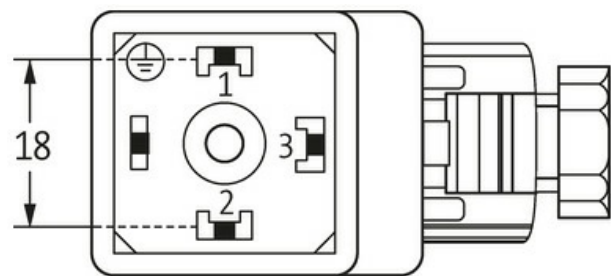

SVS Ventilst. BF A 18 mm selbstanschl. Schraubkl.

24...230V LED M16x1,5

Bauform A (18 mm) für Druckschalter

24...230 V AC/DC

LED rot (2) grün (3)

metrisch

Das Material der Gehäuse ist aus Kunststoff und hat eine gute Chemikalien- und Ölbeständigkeit.

Beim Einsatz aggressiver Medien ist die Materialbeständigkeit applikationsbezogen zu überprüfen. Nähere Details auf Anfrage.

Link zum Produkt**Abbildungen**

Height: 41 mm

Abbildung stellvertretend

Bauform

Bauform 29281

Technische Daten

Betriebsspannung	24...230 V AC/DC
Betriebsstrom je Kontakt	max. 4 A
Verriegelung der Steckplätze	M3 (empf. Anzugsdrehmoment 0.4 Nm)
Schutzart	IP65 in gestecktem und verschraubtem Zustand (EN 60529)
Belegung	3 Kontakte + PE