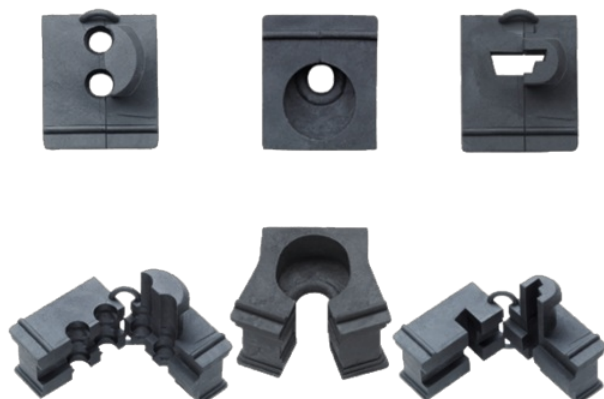

Modlink MSDD Switch cabin. and cable entry syst.

KDT/ZE 2xASI

Przelotki specjalne
do 2 przewodów interfejsu AS
Sprzedaż tylko w opakowaniach

[Link do produktu](#)**Ilustracje**

Ilustracja zastępcza

Dane handlowe