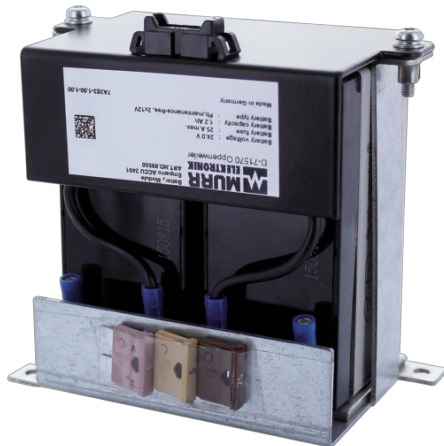

**Emparro ACCU 2401**

wartungsfreies Batteriemodul 24V/1,2Ah

24 V DC

1.2 Ah

[Link zum Produkt](#)**Abbildungen**

Abbildung stellvertretend

**Technische Daten**

Betriebsspannung	24 V DC
Kapazität	1.2 Ah

**Allgemeine Daten**

Befestigungsart	schnappbar auf Tragschiene TH35-7.5/TH35-15 (EN 60715)
Temperaturbereich	-15...+50 °C
Abmessungen HxBxT	96x69x105 mm

**Kaufmännische Daten**

EAN	4048879693967
eClass	27059090
Ursprungsland	DE
Verpackungseinheit	1.000
Zolltarifnummer	85072080